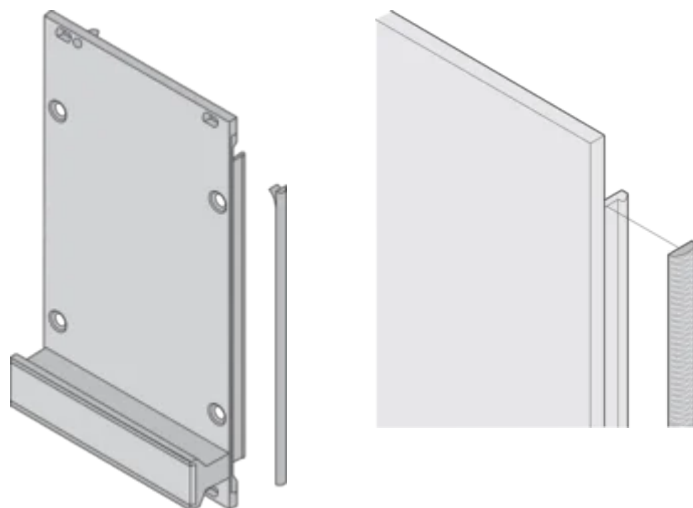

Famille de produits: EuropacPRO; RatiopacPRO; RatiopacPRO Air; PropacPRO; Cassette

Type de produit: Kit de blindage

Compatible avec: Bacs à cartes; Coffrets; Faces avant

Net Weight: 0.069kg

INFORMATIONS PRODUIT COMPLÉMENTAIRES

Des joints CEM (textile) sont requis pour le blindage des faces avant.

DIAGRAMMES

AVERTISSEMENT

Les produits nVent doivent être installés et utilisés uniquement comme indiqué dans les feuilles d'instructions et les documents de formation de nVent. Les feuilles d'instructions sont disponibles sur www.nvent.com et auprès de votre représentant du service client nVent. Une installation incorrecte, une mauvaise utilisation, une mauvaise application ou tout autre défaut de respect total des instructions et des avertissements de nVent peut entraîner une défaillance du produit, des dommages matériels, des blessures corporelles graves et la mort et/ou annuler votre garantie.

North America

All locations
+1.763.422.2661
Chat with us:
nvent.com/schroff

Europe

Straubenhardt, Germany
+49.7082.794.0
Betschdorf, France
+33.3.88.90.64.90
Warsaw, Poland
+48.22.209.98.35
Assago, Italy
+39.02.932.7141
Chat with us:
nvent.com/schroff

Asia

Shanghai, China
+86.21.2412.6943
Qingdao, China
+86.532.8771.6101
Singapore
+65.6768.5800
Shin-Yokohama, Japan
+81.45.476.0271
Chat with us:
nvent.com/schroff

Middle East & India

Dubai, United Arab
Emirates
+971.4.378.1700
Bangalore, India
+91.80.6715.2001
Istanbul, Turkey
+90.216.250.7374
Chat with us:
nvent.com/schroff

Notre gamme complète de marques:

CADDY

ERICO

HOFFMAN

ILSCO

SCHROFF

TRACHTE