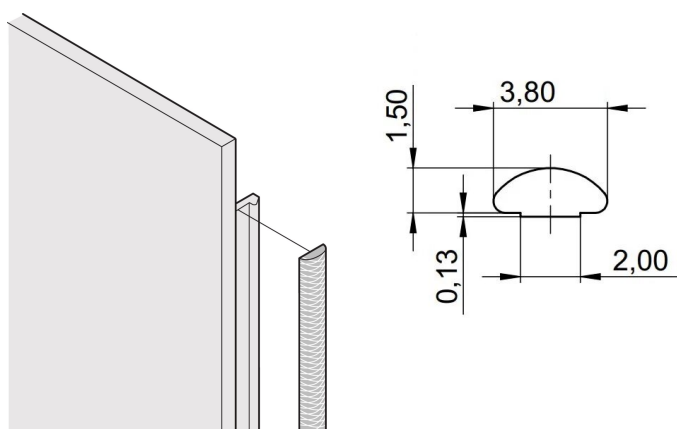

Kit de joints CEM textile, -40...+70°C, 4 U, 10 pièces

RÉFÉRENCE CATALOGUE

21101-858

Les joints CEM en textile sont positionnés dans un emplacement à droite des faces avant en U. Les joints sont collés sur la face avant.

CERTIFICATIONS

FONCTIONS

Le joint CEM en textile est fixé latéralement sur la face avant ou dans la rainure du profil droit

Le joint est collé sur la surface de contact de l'équerre 19" ou du profilé d'angle arrière et étend la conductivité aux faces avant en U

Plage de température -40 °C ... +70 °C

ATTRIBUTS DU PRODUIT

Hauteur du rack: 4U

Quantité par colis: 10

Matériau: Élastomère thermoplastique

Famille de produits: EuropacPRO; RatiopacPRO; RatiopacPRO Air; PropacPRO; Cassette