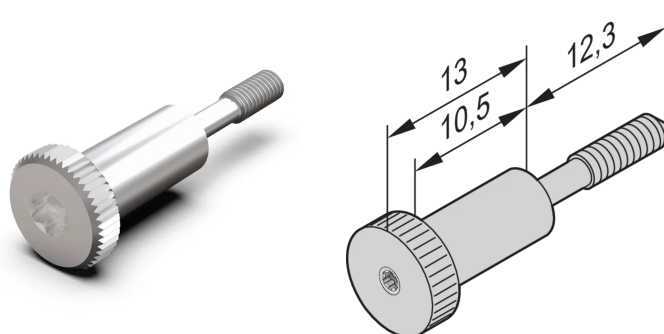

Vis à gorge, version longue tête moletée, M2,5 x 12,3 mm, Torx 8, laiton nickelé ; 100 pièces

RÉFÉRENCE CATALOGUE

21101-909

Utilisation avec les profilés horizontaux à lèvres longue (H-LD et R-LD)

CERTIFICATIONS

FONCTIONS

Vis à gorge, Tête moletée version longue

ATTRIBUTS DU PRODUIT

Type de produit: Vis

Type: Vis

Compatible avec: Faces avant

Quantité par colis: 100

Taille du filetage: M2.5

Longueur: 12.3mm

Matériau: Laiton, sans plomb

Finition: Nickelé