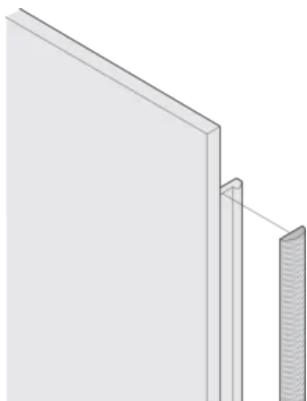

Type de produit: Kit de blindage

Compatible avec: Bacs à cartes; Coffrets; Faces avant

Gross Weight: 0.053kg

INFORMATIONS PRODUIT COMPLÉMENTAIRES

Des joints CEM (textile) sont requis pour le blindage des faces avant.

DIAGRAMMES

AVERTISSEMENT

Les produits nVent doivent être installés et utilisés uniquement comme indiqué dans les feuilles d'instructions et les documents de formation de nVent. Les feuilles d'instructions sont disponibles sur www.nvent.com et auprès de votre représentant du service client nVent. Une installation incorrecte, une mauvaise utilisation, une mauvaise application ou tout autre défaut de respect total des instructions et des avertissements de nVent peut entraîner une défaillance du produit, des dommages matériels, des blessures corporelles graves et la mort et/ou annuler votre garantie.

North America

All locations
+1.763.422.2661
Chat with us:
nvent.com/schroff

Europe

Straubenhardt, Germany
+49.7082.794.0
Betschdorf, France
+33.3.88.90.64.90
Warsaw, Poland
+48.22.209.98.35
Assago, Italy
+39.02.932.7141
Chat with us:
nvent.com/schroff

Asia

Shanghai, China
+86.21.2412.6943
Qingdao, China
+86.532.8771.6101
Singapore
+65.6768.5800
Shin-Yokohama, Japan
+81.45.476.0271
Chat with us:
nvent.com/schroff

Middle East & India

Dubai, United Arab
Emirates
+971.4.378.1700
Bangalore, India
+91.80.6715.2001
Istanbul, Turkey
+90.216.250.7374
Chat with us:
nvent.com/schroff

Notre gamme complète de marques:

CADDY ERICO HOFFMAN ILSCO SCHROFF TRACHTE