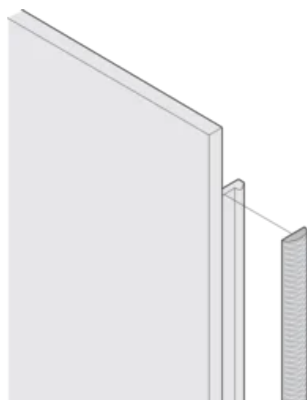

Net Weight: 0.1kg

INFORMATIONS PRODUIT COMPLÉMENTAIRES

Des joints CEM (textile) sont requis pour le blindage des faces avant.

DIAGRAMMES

AVERTISSEMENT

Les produits nVent doivent être installés et utilisés uniquement comme indiqué dans les feuilles d'instructions et les documents de formation de nVent. Les feuilles d'instructions sont disponibles sur www.nvent.com et auprès de votre représentant du service client nVent. Une installation incorrecte, une mauvaise utilisation, une mauvaise application ou tout autre défaut de respect total des instructions et des avertissements de nVent peut entraîner une défaillance du produit, des dommages matériels, des blessures corporelles graves et la mort et/ou annuler votre garantie.

North America

All locations
+1.763.422.2661
Chat with us:
nvent.com/schroff

Europe

Straubenhardt, Germany
+49.7082.794.0
Betschdorf, France
+33.3.88.90.64.90
Warsaw, Poland
+48.22.209.98.35
Assago, Italy
+39.02.932.7141
Chat with us:
nvent.com/schroff

Asia

Shanghai, China
+86.21.2412.6943
Qingdao, China
+86.532.8771.6101
Singapore
+65.6768.5800
Shin-Yokohama, Japan
+81.45.476.0271
Chat with us:
nvent.com/schroff

Middle East & India

Dubai, United Arab Emirates
+971.4.378.1700
Bangalore, India
+91.80.6715.2001
Istanbul, Turkey
+90.216.250.7374
Chat with us:
nvent.com/schroff

Notre gamme complète de marques:

CADDY ERICO HOFFMAN ILSCO SCHROFF TRACHTE