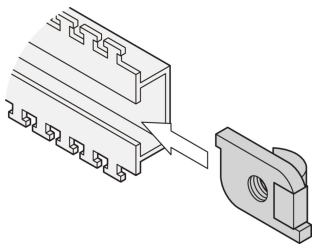

Kit d'écrous-coulisseaux pour rail DIN, 10 pièces

RÉFÉRENCE CATALOGUE

21120-140

Les rails C facilitent la gestion du câblage. Installation généralement derrière les montants 19". Ils sont compatibles avec les serre-câbles standard.

CERTIFICATIONS

FONCTIONS

Écrou-coulisseau pour profils C

ATTRIBUTS DU PRODUIT

Matériau: Acier

Quantité par colis: 100

Type de produit: Écrou

Type: Écrou-coulisseau