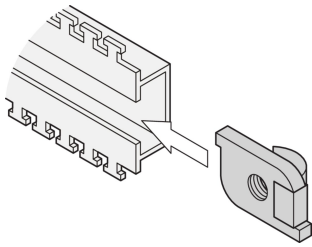

Écrou-coulisseau

RÉFÉRENCE CATALOGUE

21120-212

Kit d'écrous-coulisseaux pour montage modulaire des composants 19" en dehors des incréments EIA.

FONCTIONS

Pour le montage variable de composants 19" en dehors des incréments EIA

ATTRIBUTS DU PRODUIT

Type de produit: Écrou

Matériau: Acier inoxydable

Finition: Nickelé

Quantité par colis: 50

AVERTISSEMENT

Les produits nVent doivent être installés et utilisés uniquement comme indiqué dans les feuilles d'instructions et les documents de formation de nVent. Les feuilles d'instructions sont disponibles sur www.nvent.com et auprès de votre représentant du service client nVent. Une installation incorrecte, une mauvaise utilisation, une mauvaise application ou tout autre défaut de respect total des instructions et des avertissements de nVent peut entraîner une défaillance du produit, des dommages matériels, des blessures corporelles graves et la mort et/ou annuler votre garantie.