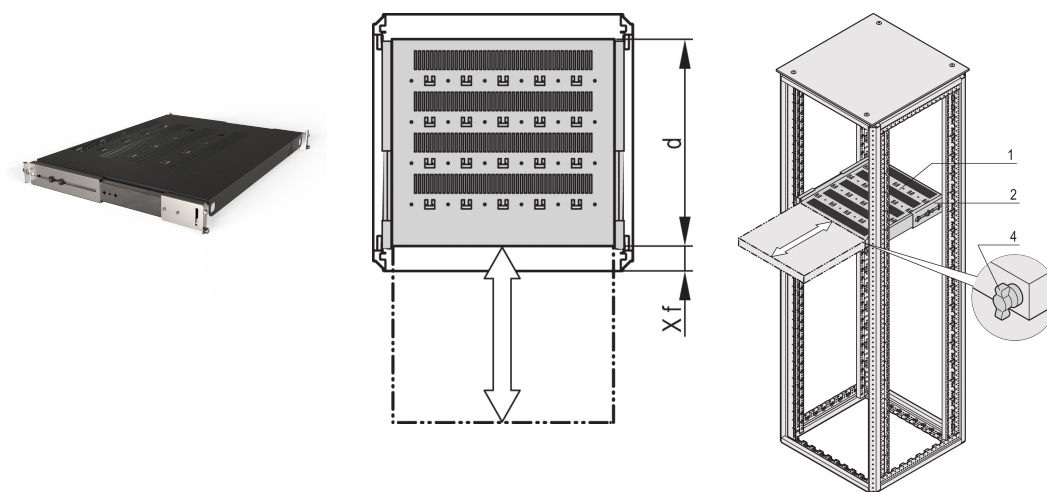

Varistar CP | Étagère télescopique 19", 70 kg, 800L 600P, RAL 7021

RÉFÉRENCE CATALOGUE

21130-373

Étagère 19" Varistar, Novastar et Eurorack, avec capacité de charge 70 kg, avec perforations pour faciliter la circulation d'air et la fixation.

CERTIFICATIONS

FONCTIONS

Découpes pour fixation des colliers serre-câbles

Charge statique admissible 70 kg

Avec glissières télescopiques

Possibilité d'utiliser un verrou

Acier, 1,5 mm

Découpes en T pour fixation avec collier serre-câbles

ATTRIBUTS DU PRODUIT

Type: Étagère télescopique

Largeur: 400mm

Profondeur: 477mm

Quantité par colis: 1

Couleur: Gris foncé

Code couleur: RAL 7021

Finition: Revêtement poudré

Matériau: Acier

Famille de produits: Varistar CP; Novastar

Type de produit: Étagère

Compatible avec: Varistar CP

Gross Weight: 8.24kg

INFORMATIONS PRODUIT COMPLÉMENTAIRES

Équerre pour le montage de glissières télescopiques sur le bâti, à commander séparément.