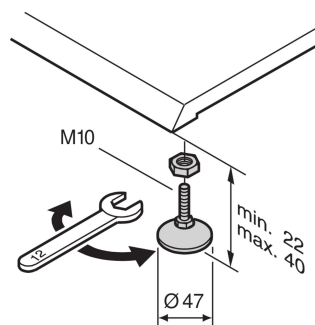

Pieds réglables Labrack

RÉFÉRENCE CATALOGUE

21190-571

Les pieds vérins ou réglables se fixent au bas d'un bâti. Permet de maintenir une stabilité du bâti ainsi que des étagères sur des surfaces irrégulières.

CERTIFICATIONS

FONCTIONS

Capacité de charge admissible 100 kg par pied

ATTRIBUTS DU PRODUIT

Type de produit: Pied

Matériau: Polyamide

Quantité par colis: 4

Gross Weight: 0.18kg