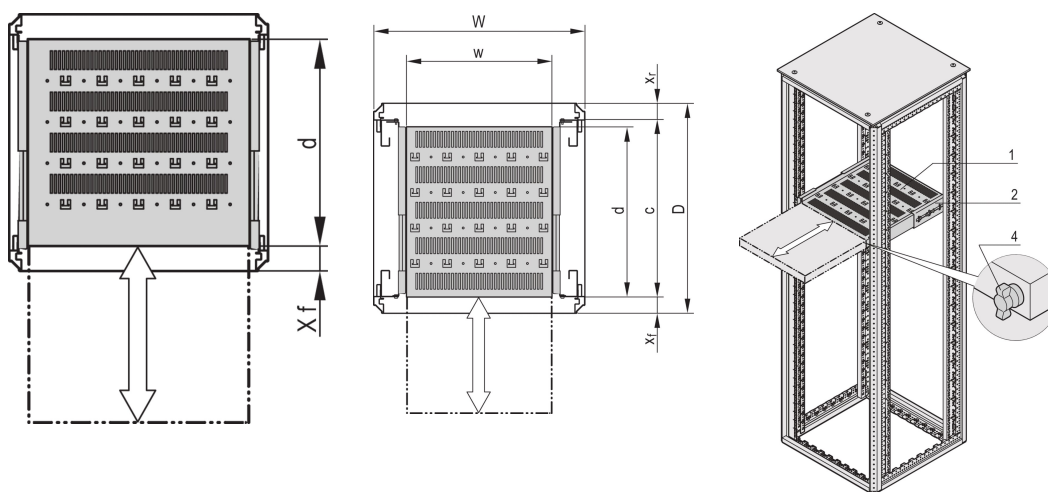

Varistar CP | Étagère télescopique 19", 70 kg, 600L 600P, RAL 7035

RÉFÉRENCE CATALOGUE

22130-353

Étagère 19" Varistar, Novastar et Eurorack, avec capacité de charge 70 kg, avec perforations pour faciliter la circulation d'air et la fixation.

CERTIFICATIONS

FONCTIONS

Découpes pour fixation des colliers serre-câbles

Charge statique admissible 70 kg

Avec glissières télescopiques

Possibilité d'utiliser un verrou

Acier, 1,5 mm

Découpes en T pour fixation avec collier serre-câbles

ATTRIBUTS DU PRODUIT

Type: Étagère télescopique

Largeur: 400mm

Profondeur: 482mm

Quantité par colis: 1

Couleur: Gris clair

Code couleur: RAL 7035

Finition: Revêtement poudré

Matériau: Acier

Famille de produits: Varistar CP; Novastar

Type de produit: Étagère

Gross Weight: 7.22kg

INFORMATIONS PRODUIT COMPLÉMENTAIRES

Équerre pour le montage de glissières télescopiques sur le bâti, à commander séparément.