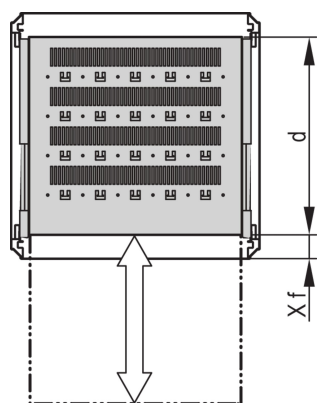

Varistar CP | Étagère télescopique 70 kg, 800L 600P, RAL 7035

RÉFÉRENCE CATALOGUE

22130-373

Étagère 19" Varistar, Novastar et Eurorack, avec capacité de charge 70 kg, avec perforations pour faciliter la circulation d'air et la fixation.

CERTIFICATIONS

FONCTIONS

Découpes pour fixation des colliers serre-câbles

Charge statique admissible 70 kg

Avec glissières télescopiques

Possibilité d'utiliser un verrou

Acier, 1,5 mm

Découpes en T pour fixation avec collier serre-câbles

ATTRIBUTS DU PRODUIT

Type: Étagère télescopique

Largeur: 600mm

Profondeur: 477mm

Quantité par colis: 1

Couleur: Gris clair

Code couleur: RAL 7035

Finition: Revêtement poudré

Matériau: Acier

Famille de produits: Varistar CP; Novastar

Type de produit: Étagère

Gross Weight: 8.68kg

INFORMATIONS PRODUIT COMPLÉMENTAIRES

Équerre pour le montage de glissières télescopiques sur le bâti, à commander séparément.