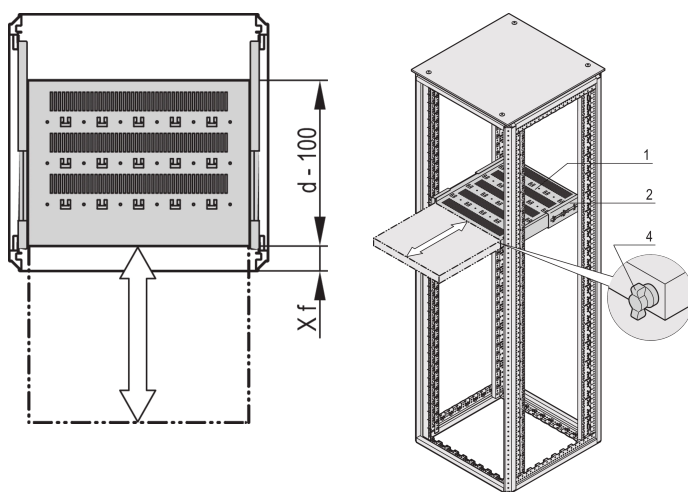

Varistar CP | Étagère télescopique 19" pour 70 kg, 800L 700P, RAL 7035

RÉFÉRENCE CATALOGUE

22130-374

Étagère 19" Varistar, Novastar et Eurorack, avec capacité de charge 70 kg, avec perforations pour faciliter la circulation d'air et la fixation.

CERTIFICATIONS

FONCTIONS

Découpes pour fixation des colliers serre-câbles

Charge statique admissible 70 kg

Avec glissières télescopiques

Possibilité d'utiliser un verrou

Acier, 1,5 mm

Découpes en T pour fixation avec collier serre-câbles

ATTRIBUTS DU PRODUIT

Type: Étagère télescopique

Largeur: 600mm

Profondeur: 800mm

Quantité par colis: 1

Couleur: Gris foncé

Code couleur: RAL 7021

Finition: Revêtement poudré

Matériau: Acier

Famille de produits: Varistar CP; Novastar

Type de produit: Étagère

Gross Weight: 11.1kg

INFORMATIONS PRODUIT COMPLÉMENTAIRES

Équerre pour le montage de glissières télescopiques sur le bâti, à commander séparément.