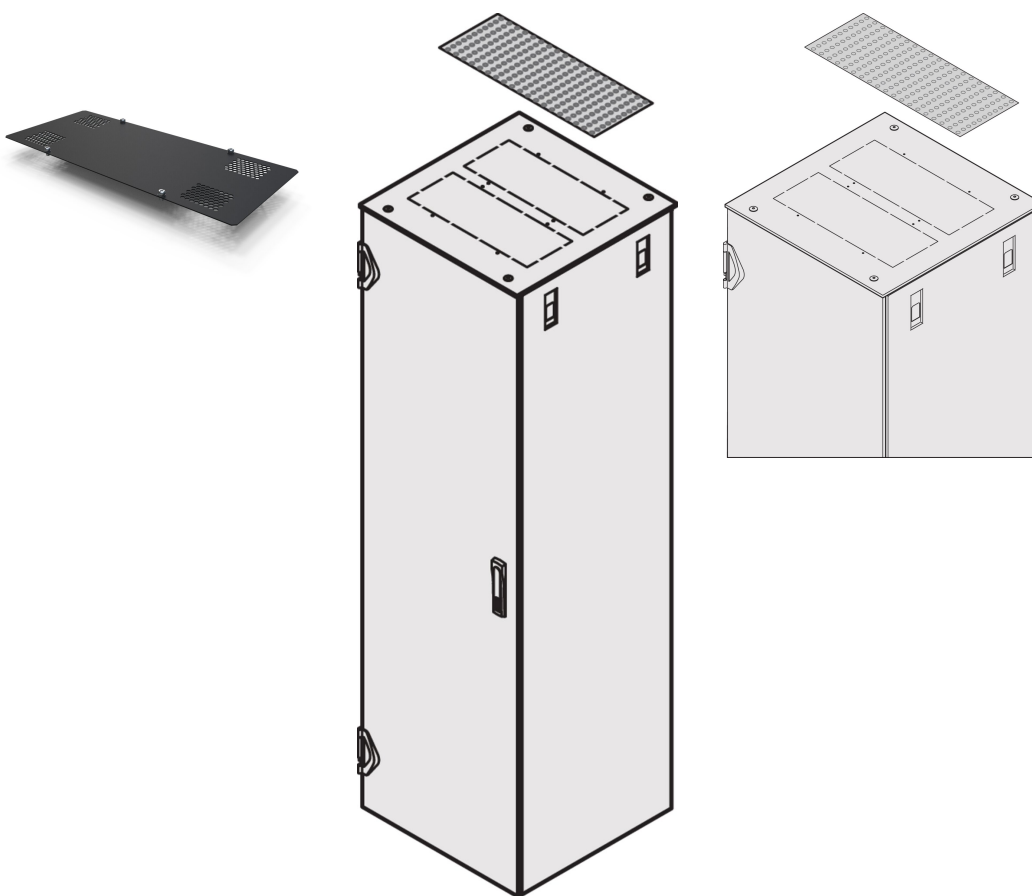

Varistar CP | Plaque d'obturation perforée pour les zones de découpes de toit

RÉFÉRENCE CATALOGUE

23130-071

Le kit de plaque ventilée permet la dissipation thermique par le biais des perforations de 6 mm.

CERTIFICATIONS

FONCTIONS

Permet la dissipation thermique de la baie (avec perforations de 6 mm)

Convient aux plaques supérieures plates (avec zones de découpe), à visser

ATTRIBUTS DU PRODUIT

Type de produit: Couverture

Famille de produits: Varistar CP

Type: Capot supérieur, avec perforations

Compatible avec: Varistar CP

Matériau: Acier

Couleur: Gris foncé

Code couleur: RAL 7021

Quantité par colis: 1

Finition: Revêtement poudré