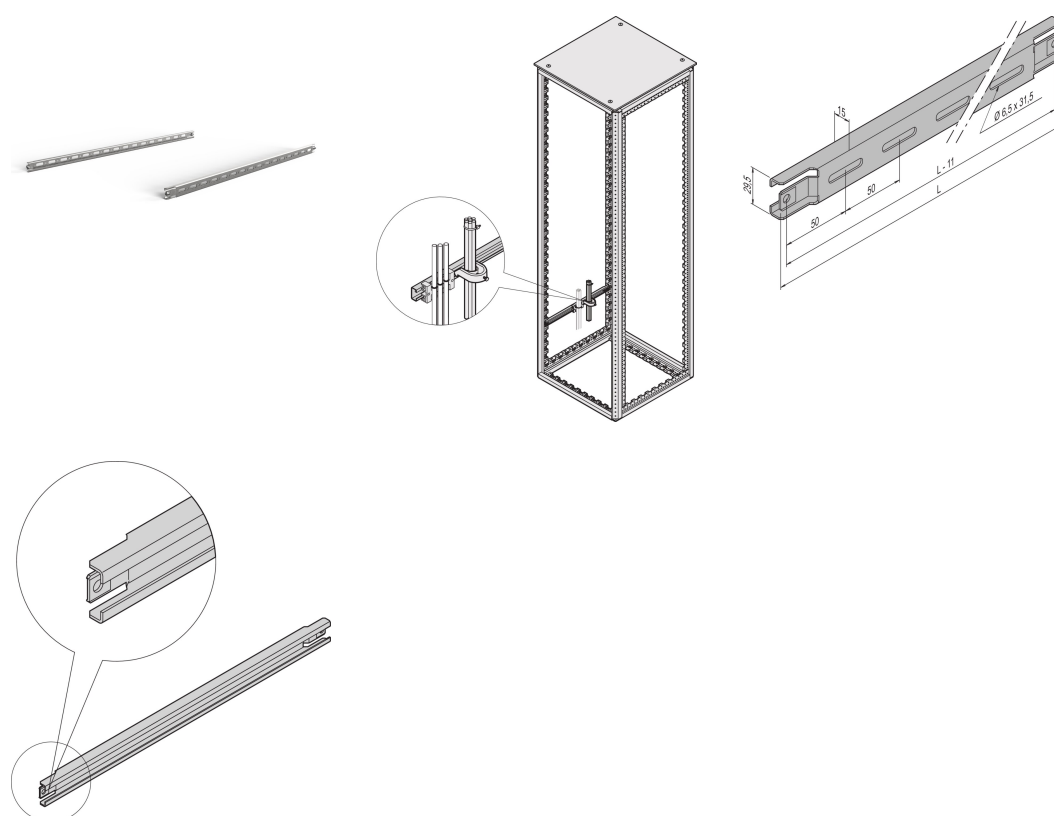

Varistar CP | Rail C pour profondeur 1000 mm

RÉFÉRENCE CATALOGUE

23130-089

Pour le cheminement de câbles dans la zone latérale de l'armoire.

CERTIFICATIONS

FONCTIONS

Pour les guidages de câbles dans la zone latérale de la baie.

Pour brides serre-câbles et support de câbles

ATTRIBUTS DU PRODUIT

Profondeur: 1000mm

Quantité par colis: 2

Finition: Aluzinc

Longueur: 860mm

Matériau: Acier

Famille de produits: Varistar CP

Type de produit: Rail C

Gross Weight: 1.34kg

AVERTISSEMENT

Les produits nVent doivent être installés et utilisés uniquement comme indiqué dans les feuilles d'instructions et les documents de formation de nVent. Les feuilles d'instructions sont disponibles sur www.nvent.com et auprès de votre représentant du service client nVent. Une installation incorrecte, une mauvaise utilisation, une mauvaise application ou tout autre défaut de respect total des instructions et des avertissements de nVent peut entraîner une défaillance du produit, des dommages matériels, des blessures corporelles graves et la mort et/ou annuler votre garantie.