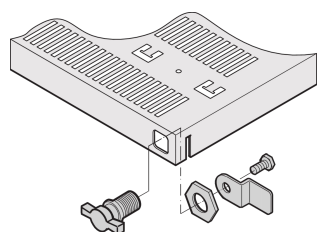

Accessoires pour étagères télescopiques 19", Verrou

RÉFÉRENCE CATALOGUE

23130-092

Verrou pour étagères télescopiques 19".

CERTIFICATIONS

FONCTIONS

Verrou pour 1 étagère télescopique (peut être monté à droite ou à gauche)

ATTRIBUTS DU PRODUIT

Type de produit: Verrou

Compatible avec: Varistar CP

Finition: Zingué

Matériau: Acier; Polyamide

Net Weight: 0.9kg

Quantité par colis: 1

AVERTISSEMENT