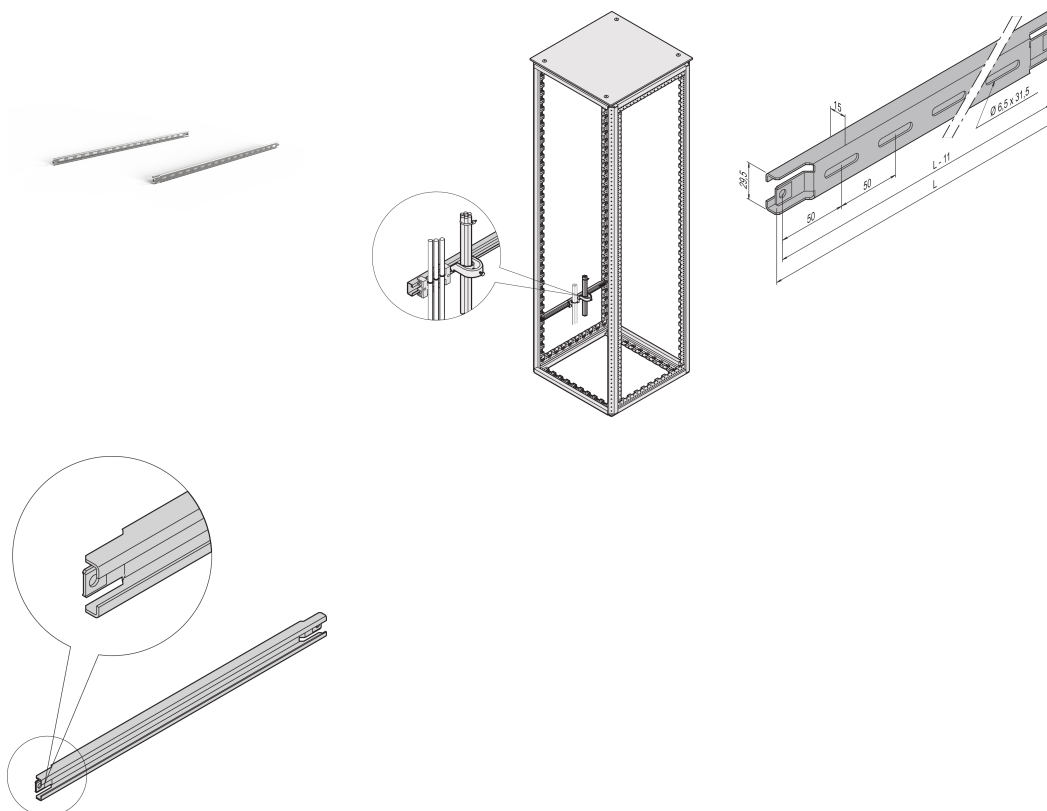

Varistar CP | Rail C pour profondeur 1100 mm

RÉFÉRENCE CATALOGUE

23130-366

Pour le cheminement de câbles dans la zone latérale de l'armoire.

CERTIFICATIONS

FONCTIONS

Pour les guidages de câbles dans la zone latérale de la baie.

Pour brides serre-câbles et support de câbles

ATTRIBUTS DU PRODUIT

Profondeur: 1100mm

Quantité par colis: 2

Finition: Aluzinc

Longueur: 960mm

Matériau: Acier

Famille de produits: Varistar CP

Type de produit: Rail C

Gross Weight: 1.5kg

AVERTISSEMENT

Les produits nVent doivent être installés et utilisés uniquement comme indiqué dans les feuilles d'instructions et les documents de formation de nVent. Les feuilles d'instructions sont disponibles sur www.nvent.com et auprès de votre représentant du service client nVent. Une installation incorrecte, une mauvaise utilisation, une mauvaise application ou tout autre défaut de respect total des instructions et des avertissements de nVent peut entraîner une défaillance du produit, des dommages matériels, des blessures corporelles graves et la mort et/ou annuler votre garantie.