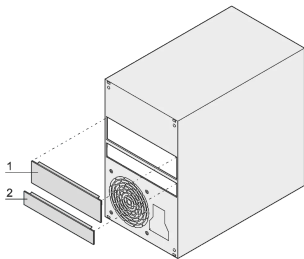

Obturateur pour lecteur SlimLine

RÉFÉRENCE CATALOGUE

24496-122

Obturateur permettant de fermer la découpe en l'absence de mémoires de masse.

FONCTIONS

La face avant est fixée dans la découpe de l'unité à l'aide d'un dispositif de serrage.

ATTRIBUTS DU PRODUIT

Type de produit: Couvercle

Compatible avec: Systèmes

Quantité par colis: 1

Gross Weight: 0.035kg

AVERTISSEMENT

Les produits nVent doivent être installés et utilisés uniquement comme indiqué dans les feuilles d'instructions et les documents de formation de nVent. Les feuilles d'instructions sont disponibles sur www.nvent.com et auprès de votre représentant du service client nVent. Une installation incorrecte, une mauvaise utilisation, une mauvaise application ou tout autre défaut de respect total des instructions et des avertissements de nVent peut entraîner une défaillance du produit, des dommages matériels, des blessures corporelles graves et la mort et/ou annuler votre garantie.