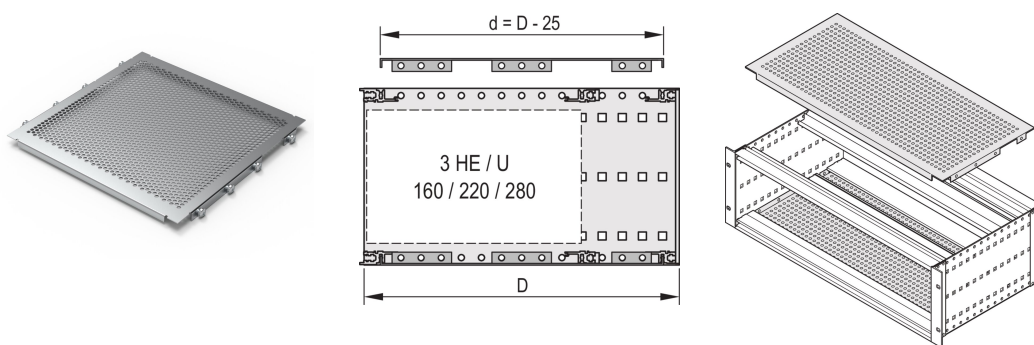

# Capot EuropacPRO à visser sur les faces latérales 42 F, 235 mm

## RÉFÉRENCE CATALOGUE

**24560-065**

Les capots sont utilisés pour le blindage électromagnétique et/ ou comme protection mécanique. Les capot peuvent être vissés sur les flancs.

## FONCTIONS

Pour le positionnement flexible des profilés horizontaux, p. ex. pour les circuits imprimés aux formats standard

Taux de perforation 58 %

Compatibilité avec tous les profilés horizontaux

## ATTRIBUTS DU PRODUIT

Largeur du rack: 42HP

Profondeur: 235mm

Quantité par colis: 2

Finition: Passivé

Matériau: Aluminium

Famille de produits: EuropacPRO

Type de produit: Capot supérieur