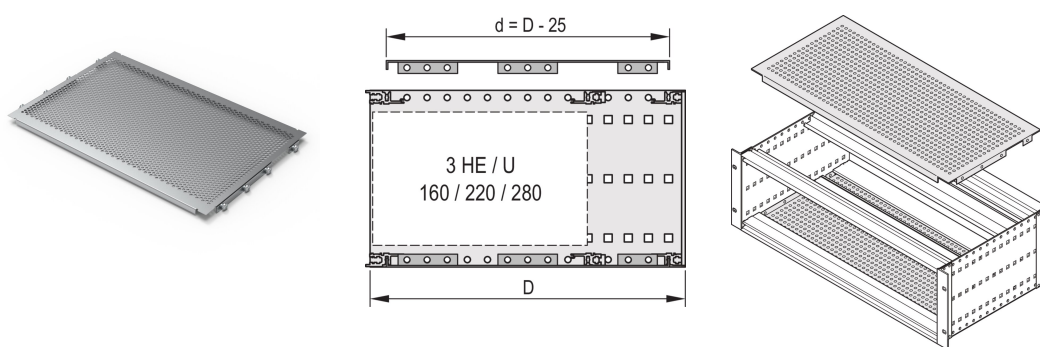

# Capot EuropacPRO à visser sur les faces latérales 63 F, 295 mm

## RÉFÉRENCE CATALOGUE

**24560-073**

Les capots sont utilisés pour le blindage électromagnétique et/ ou comme protection mécanique. Les capot peuvent être vissés sur les flancs.

## ATTRIBUTS DU PRODUIT

Largeur du rack: 63HP

Profondeur: 295mm

Quantité par colis: 2

Finition: Passivé

Matériau: Aluminium

Famille de produits: EuropacPRO

Type de produit: Capot supérieur