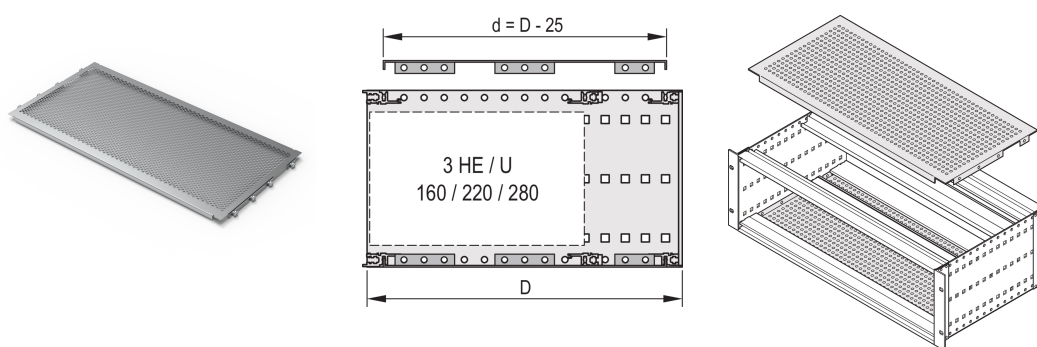

# Capot EuropacPRO à visser sur les faces latérales 84 F, 355 mm

## RÉFÉRENCE CATALOGUE

**24560-081**

Les capots sont utilisés pour le blindage électromagnétique et/ ou comme protection mécanique. Les capot peuvent être vissés sur les flancs.

## ATTRIBUTS DU PRODUIT

Largeur du rack: 84HP

Profondeur: 355mm

Quantité par colis: 2

Finition: Passivé

Matériau: Aluminium

Famille de produits: EuropacPRO

Type de produit: Capot supérieur