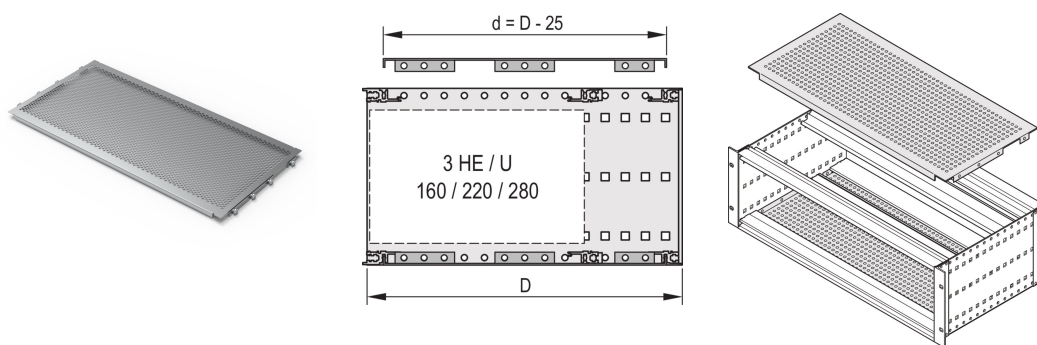

Capot EuropacPRO à visser sur les faces latérales 84 F, 475 mm

RÉFÉRENCE CATALOGUE

24560-083

Les capots sont utilisés pour le blindage électromagnétique et/ ou comme protection mécanique. Les capot peuvent être vissés sur les flancs.

CERTIFICATIONS

FONCTIONS

Pour le positionnement flexible des profilés horizontaux, p. ex. pour les circuits imprimés aux formats standard

Taux de perforation 58 %

Compatibilité avec tous les profilés horizontaux

ATTRIBUTS DU PRODUIT

Largeur du rack: 84HP

Profondeur: 475mm

Quantité par colis: 2

Finition: Passivé

Matériau: Aluminium

Famille de produits: EuropacPRO

Type de produit: Capot supérieur