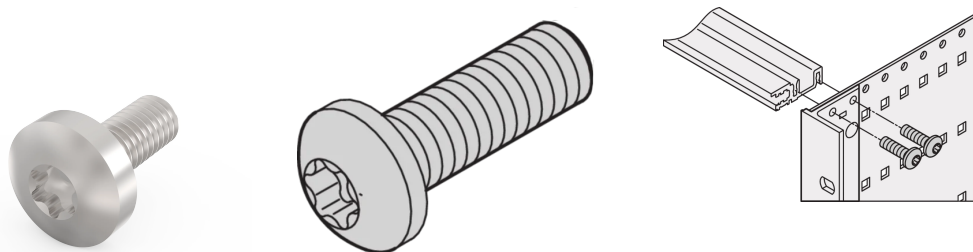

# Vis à tête cylindrique, Torx, fonction de mise à la terre, acier plaqué zinc, M4 × 10 mm, 100 pièces

## RÉFÉRENCE CATALOGUE

24560-155

Les accessoires tels que les vis, les rondelles et les écrous permettent le montage des composants du bac à cartes.

## FONCTIONS

Pour la fixation des composants du bac à cartes

Type: Vis Tête cylindrique plate

Compatible avec: Bacs à cartes

Gross Weight: 0.188kg

Couple de serrage: 2.4N·m