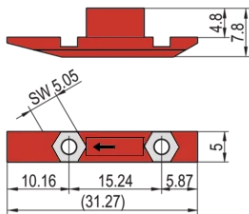

Écrou-coulisseau pour 2 écrous, 100 pièces

RÉFÉRENCE CATALOGUE

24560-165

L'écrou-coulisseau est inséré dans la rainure du profilé horizontal au lieu de la bande taraudée pour monter une face avant abattante.

CERTIFICATIONS

FONCTIONS

L'écrou-coulisseau est inséré dans la rainure du profilé horizontal au lieu de la bande taraudée

ATTRIBUTS DU PRODUIT

Quantité par colis: 100

Matériau: Polybutylène téréphtalate

Type de produit: Écrou