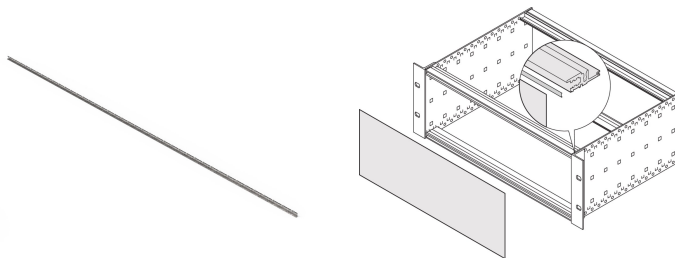

# Kit de blindage CEM EuropacPRO pour face avant/arrière sur profilé horizontal, 84 F, 100Pieces

## RÉFÉRENCE CATALOGUE

**24560-236**

Le joint se fixe sur la glissière horizontale et entre en contact avec la face avant ou arrière.

## FONCTIONS

Le joint CEM est fixé sur la glissière horizontale et forme un lien conducteur vers la face avant ou arrière

## ATTRIBUTS DU PRODUIT

Largeur du rack: 84HP

Quantité par colis: 100

Longueur: 416.56mm

Matériau: Acier inoxydable

Famille de produits: EuropacPRO

Type de produit: Kit de blindage

Largeur: 416.3mm