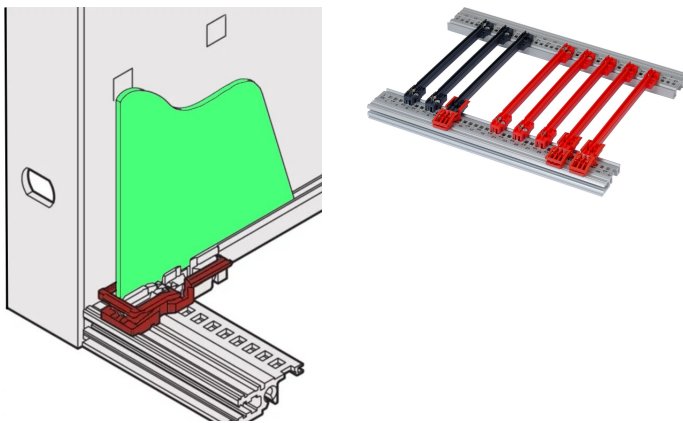

Verrou de carte C

RÉFÉRENCE CATALOGUE

24560-377

La poignée de carte permet à un utilisateur d'extraire une carte sans face avant.

CERTIFICATIONS

FONCTIONS

Application possible sur profilé horizontal supérieur et inférieur

Peut également être utilisé sans poignée de carte

Peut également être utilisé à partir de la position de slot « 2 »

Pour la fixation du circuit imprimé dans un bac à cartes ou un coffret 19"

Pour EuropacPRO, MultipacPRO, RatiopacPRO, PropacPRO et CompacPRO

Peut uniquement être utilisé en combinaison avec des guide-cartes de type « Accessoire »

ATTRIBUTS DU PRODUIT

Type de produit: Dispositif de maintien de cartes

Matériau: Polycarbonate

Quantité par colis: 10

INFORMATIONS PRODUIT COMPLÉMENTAIRES

Veuillez commander la poignée de carte en C séparément.

Ne peut être utilisé qu'avec un type de guide-cartes pour accessoires.

Espacement minimum du rail de guidage : 3 F.