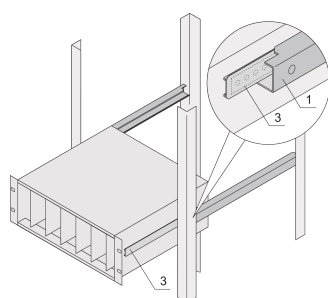

# Profil raidisseur en C pour intégration des bacs à cartes dans les baies, 415 mm

## RÉFÉRENCE CATALOGUE

**24562-457**

Le profil raidisseur en C est monté sur le flanc du bac à cartes et sert à fixer le bac à cartes sur le rail de guidage lorsqu'il est monté dans une baie.

## FONCTIONS

Le profil raidisseur en C est fixé au bac à cartes qui peut ensuite être inséré dans un rail de guidage puis monté dans une baie.