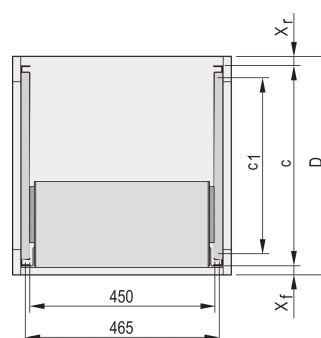

# Profil raidisseur en C pour intégration des bacs à cartes dans les baies, 415 mm

## RÉFÉRENCE CATALOGUE

**24562-457**

Le profil raidisseur en C est monté sur le flanc du bac à cartes et sert à fixer le bac à cartes sur le rail de guidage lorsqu'il est monté dans une baie.