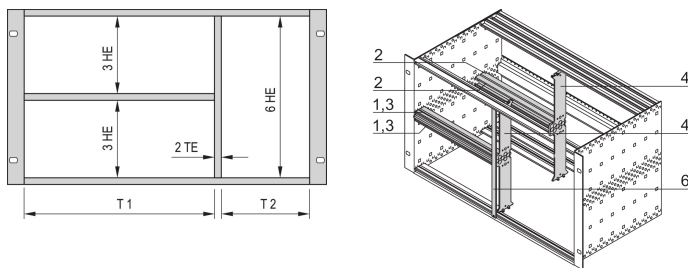

Kit de fractionnement pour châssis, 63:19 F

RÉFÉRENCE CATALOGUE

24562-463

Le montage combiné permet de diviser un bac à cartes ou coffret de 6 U de hauteur en sections de 2 x 3 U et 6 U. Différentes versions sont disponibles.

CERTIFICATIONS

FONCTIONS

Conçu pour loger des cartes euro (100 mm de hauteur) et cartes euro doubles (233,35 mm hauteur)

Subdivision de la zone de montage 6 U en: 2 x 3 U, 1 x 6 U

ATTRIBUTS DU PRODUIT

Quantité par colis: 1

Largeur de rack 1: 63HP

Largeur de rack 2: 19HP

Matériau: Aluminium; Alliage de zinc

Famille de produits: EuropacPRO

Type de produit: Kit de montage

Hauteur du rack: 6U

Type: Montage mixte

Compatible avec: Bacs à cartes