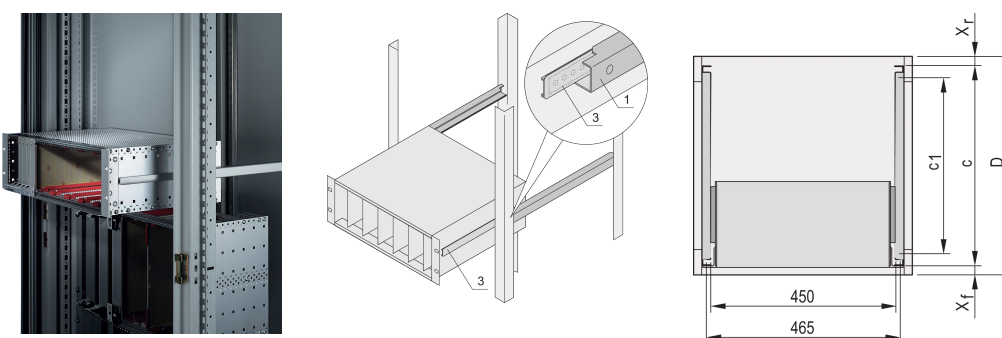

Glissières télescopiques en C pour baies Novastar, 800 mm

RÉFÉRENCE CATALOGUE

24562-474

Glissières télescopiques avec rail de guidage pour l'adaptation en baie avec une capacité de charge de 25 kg.

CERTIFICATIONS

FONCTIONS

Pour montage de bacs à cartes de largeur 84 F au niveau du plan 19"

Charge admissible : 25 kg par paire

Le rail de guidage (1) correspond à la dimension de fixation dans la baie (il est vissé au montant 19" de la baie) ; le rail adaptateur (3) correspond à la profondeur et à la dimension de fixation sur le bac à cartes (inséré comme une glissière télescopique dans le Rail)

ATTRIBUTS DU PRODUIT

Famille de produits: Novastar

Profondeur: 800mm

Quantité par colis: 2

Finition: Anodisé

Matériau: Aluminium

Type de produit: Glissière télescopique

Type: Profil en C