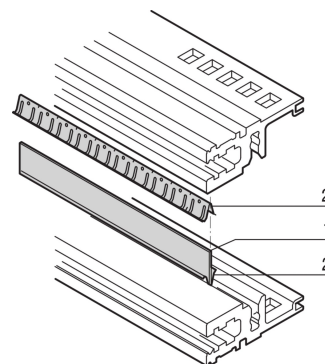

Kit de blindage CEM, entre les profilés horizontaux, acier inoxydable, 40 F

RÉFÉRENCE CATALOGUE

24562-540

Le joint fait contact entre deux glissières horizontales. Si deux glissières horizontales sont montées l'une au-dessus de l'autre, les joints d'étanchéité et une bande métallique permettent de réaliser un blindage CEM.

CERTIFICATIONS

FONCTIONS

Si deux glissières horizontales sont montées l'une au-dessus de l'autre, les joints et une bande métallique permettent de réaliser un blindage CEM.

ATTRIBUTS DU PRODUIT

Largeur du rack: 40HP

Quantité par colis: 1

Longueur: 208mm

Matériau: Acier inoxydable; Aluminium

Famille de produits: EuropacPRO

Type de produit: Kit de blindage

Compatible avec: Bacs à cartes

Net Weight: 0.028kg

AVERTISSEMENT