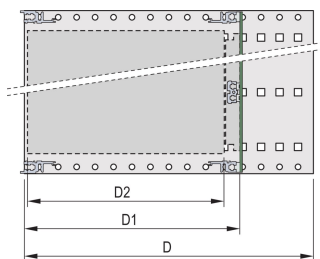

Kit bac à cartes EuropacPRO 19" pour carte fond de panier, blindage a posteriori, 3 U, 235 mm

RÉFÉRENCE CATALOGUE

24563-132

Bac à cartes sans blindage pour montage de carte fond de panier.

CERTIFICATIONS

FONCTIONS

Bac à cartes avec flancs type F (« flexible »), avec équerres 19", support 19" réglable en profondeur vendu séparément (non inclus dans les articles livrés)

Glissière horizontale arrière pour montage des cartes fond de panier avec bande isolante

Aluminium