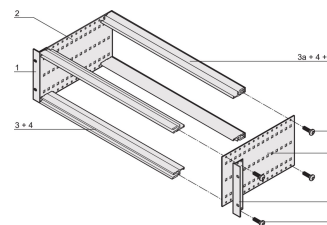

Kit bac à cartes EuropacPRO 19" pour carte fond de panier, blindage a posteriori, 3 U, 235 mm

RÉFÉRENCE CATALOGUE

24563-132

Bac à cartes sans blindage pour montage de carte fond de panier.

CERTIFICATIONS

FONCTIONS

Bac à cartes avec flancs type F (« flexible »), avec équerres 19", support 19" réglable en profondeur vendu séparément (non inclus dans les articles livrés)

Glissière horizontale arrière pour montage des cartes fond de panier avec bande isolante

Dimensions intérieures et extérieures selon : IEC 60297-3-100, -101, IEEE 1101.1

ATTRIBUTS DU PRODUIT

Hauteur du rack: 3U

Profondeur: 235mm

Quantité par colis: 1

Pour montage: Carte fond de panier

Profondeur de la carte: 160mm; 220mm