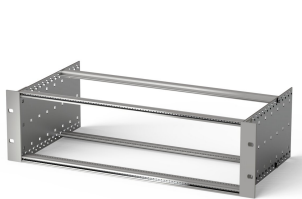

Kit bac à cartes EuropacPRO 19" pour carte fond de panier, blindage a posteriori, 3 U, 235 mm

RÉFÉRENCE CATALOGUE

24563-132

Bac à cartes sans blindage pour montage de carte fond de panier.

CERTIFICATIONS

FONCTIONS

Bac à cartes avec flancs type F (« flexible »), avec équerres 19", support 19" réglable en profondeur vendu séparément (non inclus dans les articles livrés)

Glissière horizontale arrière pour montage des cartes fond de panier avec bande isolante

Dimensions intérieures et extérieures selon : IEC 60297-3-100, -101, IEEE 1101.1

ATTRIBUTS DU PRODUIT

Hauteur du rack: 3U

Profondeur: 235mm

Quantité par colis: 1

Pour montage: Carte fond de panier

Profondeur de la carte: 160mm; 220mm

Type de joint: Acier inoxydable EMC (réalisable à postériori)

Poignée incluse: Non

Fixation: Rack

Conformité: CEI 60297-3-103

Blindage électromagnétique: Non

Finition: Anodisé; Passivé

Matériau: Aluminium

Type de produit: Bacs à cartes / Châssis