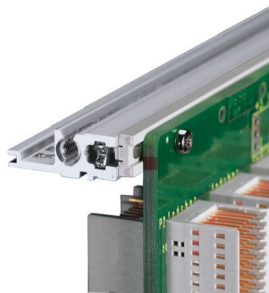

# Kit bac à cartes EuropacPRO 19" pour carte fond de panier, blindage a posteriori, 3 U, 355 mm

## RÉFÉRENCE CATALOGUE

24563-134

Bac à cartes sans blindage pour montage de carte fond de panier.

## FONCTIONS

Bac à cartes avec flancs type F (« flexible »), avec équerres 19", support 19" réglable en profondeur vendu séparément (non inclus dans les articles livrés)

Glissière horizontale arrière pour montage des cartes fond de panier avec bande isolante