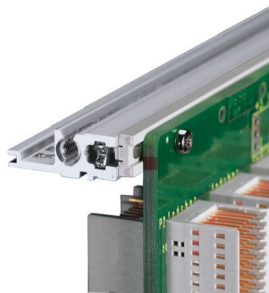

# Kit bac à cartes EuropacPRO 19" pour carte fond de panier, blindage a posteriori, 3 U, 415 mm

## RÉFÉRENCE CATALOGUE

24563-135

Bac à cartes sans blindage pour montage de carte fond de panier.

## FONCTIONS

Bac à cartes avec flancs type F (« flexible »), avec équerres 19", support 19" réglable en profondeur vendu séparément (non inclus dans les articles livrés)

Glissière horizontale arrière pour montage des cartes fond de panier avec bande isolante