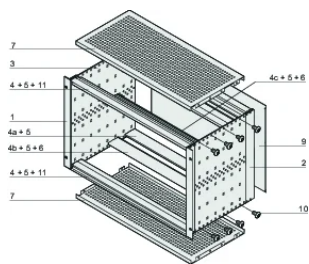

IP 20 conformément à la norme IEC 60529

Aluminium

Dimensions intérieures et extérieures selon : IEC 60297-3-100, -101, IEEE 1101.1

Glissière horizontale arrière pour montage des cartes fond de panier avec bande isolante

Profilés horizontaux de type « Light »

ATTRIBUTS DU PRODUIT

Hauteur du rack: 3U

Profondeur (D): 235mm

Quantité par colis: 1

Pour montage: Carte fond de panier

Profondeur de la carte: 160mm; 220mm

Type de joint: Textile EMC

Poignée incluse: Non

Fixation: Rack

Conformité: CEI 60297-3-103

Blindage électromagnétique: Oui

Finition: Anodisé; Passivé

Matériau: Aluminium

Type de produit: Bacs à cartes / Châssis

Largeur du rack: 84HP

Charge statique: 11kg

Net Weight: 2.63kg

INFORMATIONS PRODUIT COMPLÉMENTAIRES

Configuration personnalisée : grande diversité de variantes en hauteur, largeur et profondeur ; guide-cartes pour une grande variété d'applications ; options d'aménagement intérieur ; accessoires et visserie de fixation.

DIAGRAMMES