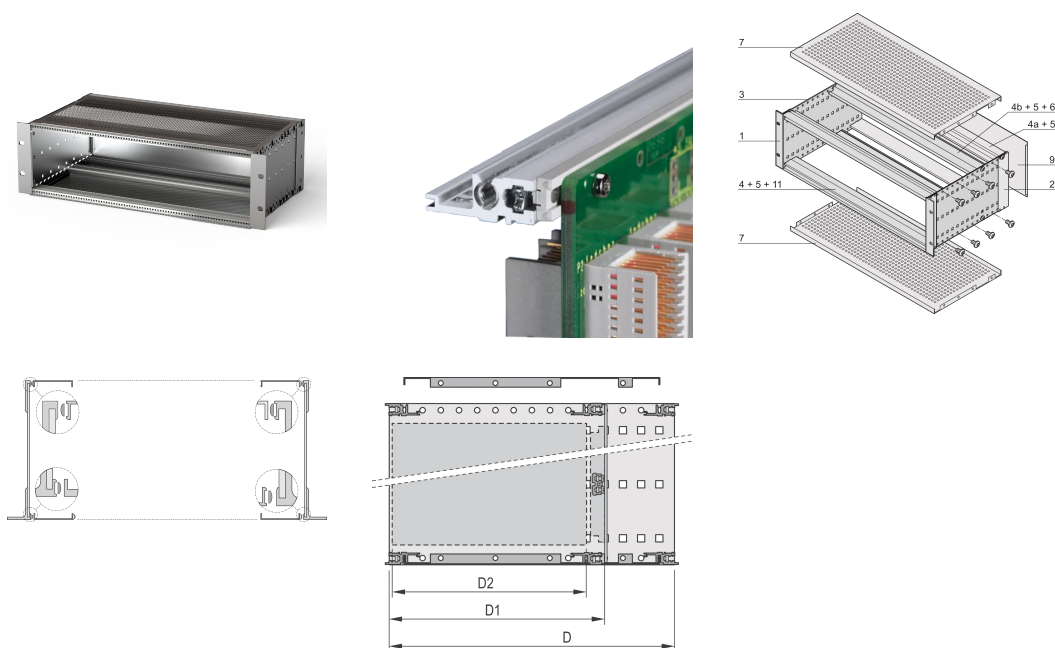

# Kit bac à cartes EuropacPRO 19" pour carte fond de panier, blindé, 3 U, 235 mm

## RÉFÉRENCE CATALOGUE

24563-142

Bac à cartes avec blindage CEM pour montage de carte fond de panier, côté arrière couvert par une face arrière.

## FONCTIONS

Bac à cartes avec flancs type F (« flexible »), avec équerres 19", support 19" réglable en profondeur vendu séparément (non inclus dans les articles livrés)

Livraison dans un emballage plat peu encombrant

## ATTRIBUTS DU PRODUIT

Hauteur du rack: 3U

Profondeur (D): 235mm

Quantité par colis: 1

Pour montage: Carte fond de panier

Profondeur de la carte: 160mm; 220mm

Type de joint: Textile EMC

Poignée incluse: Non