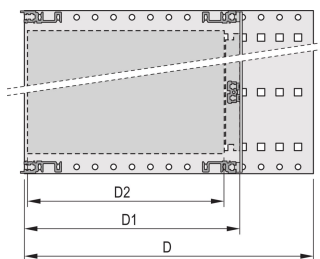

Kit bac à cartes EuropacPRO 19" pour carte fond de panier, haute rigidité, blindage réalisable à postériori, 3 U, 295 mm

RÉFÉRENCE CATALOGUE

24563-163

Profilé horizontal arrière pour montage des cartes fond de panier avec bande isolante

CERTIFICATIONS

FONCTIONS

Profil de type H « Heavy »

Résistance aux chocs et aux vibrations jusqu'à 5 g

IP 20 conformément à la norme IEC 60529

Tenue aux chocs et vibrations : ferroviaires BN 411002, BN 411003