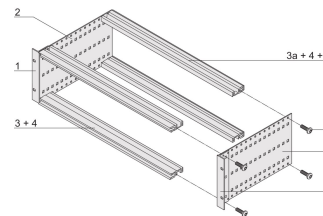

# Kit bac à cartes EuropacPRO 19" pour carte fond de panier, haute rigidité, blindage réalisable à postériori, 3 U, 295 mm

## RÉFÉRENCE CATALOGUE

**24563-163**

Profilé horizontal arrière pour montage des cartes fond de panier avec bande isolante