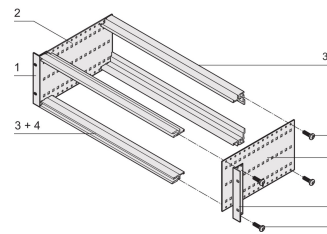

Kit bac à cartes EuropacPRO 19" pour connecteur DIN, blindage de conversion, 3 U, 355 mm

RÉFÉRENCE CATALOGUE

24563-194

Bac à cartes sans blindage pour montage de connecteurs DIN EN 60603-2 (DIN 41612).

CERTIFICATIONS

FONCTIONS

Bac à cartes avec flancs type F (« flexible »), avec équerres 19", support 19" réglable en profondeur vendu séparément (non inclus dans les articles livrés)

Aluminium

IP 20 conformément à la norme IEC 60529