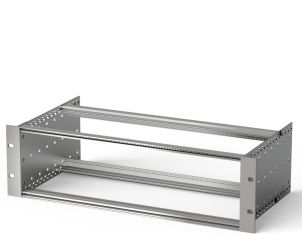

Kit bac à cartes EuropacPRO 19" pour connecteur DIN, blindage de conversion, 3 U, 355 mm

RÉFÉRENCE CATALOGUE

24563-194

Bac à cartes sans blindage pour montage de connecteurs DIN EN 60603-2 (DIN 41612).

CERTIFICATIONS

FONCTIONS

Bac à cartes avec flancs type F (« flexible »), avec équerres 19", support 19" réglable en profondeur vendu séparément (non inclus dans les articles livrés)

Aluminium

IP 20 conformément à la norme IEC 60529