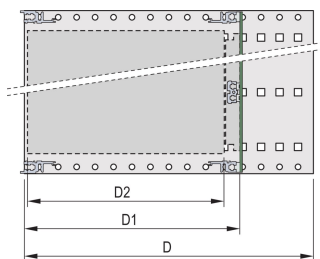

Kit bac à cartes EuropacPRO 19" pour carte fond de panier, blindage a posteriori, 6 U, 175 mm

RÉFÉRENCE CATALOGUE

24563-431

Bac à cartes sans blindage pour montage de carte fond de panier.

CERTIFICATIONS

FONCTIONS

Bac à cartes avec flancs type F (« flexible »), avec équerres 19", support 19" réglable en profondeur vendu séparément (non inclus dans les articles livrés)

Glissière horizontale arrière pour montage des cartes fond de panier avec bande isolante

Aluminium