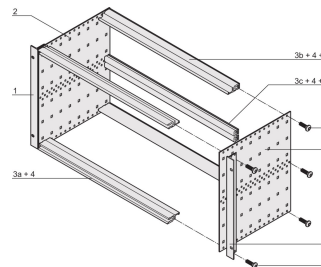

Kit bac à cartes EuropacPRO 19" pour carte fond de panier, blindage a posteriori, 6 U, 175 mm

RÉFÉRENCE CATALOGUE

24563-431

Bac à cartes sans blindage pour montage de carte fond de panier.

CERTIFICATIONS

FONCTIONS

Bac à cartes avec flancs type F (« flexible »), avec équerres 19", support 19" réglable en profondeur vendu séparément (non inclus dans les articles livrés)

Glissière horizontale arrière pour montage des cartes fond de panier avec bande isolante

Dimensions intérieures et extérieures selon : IEC 60297-3-100, -101, IEEE 1101.1

ATTRIBUTS DU PRODUIT

Hauteur du rack: 6U

Profondeur: 175mm

Quantité par colis: 1

Pour montage: Carte fond de panier

Profondeur de la carte: 160mm