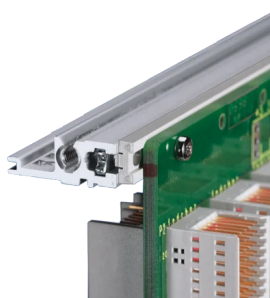

Kit bac à cartes EuropacPRO 19" pour carte fond de panier, blindage a posteriori, 6 U, 355 mm

RÉFÉRENCE CATALOGUE

24563-434

Bac à cartes sans blindage pour montage de carte fond de panier.

CERTIFICATIONS

FONCTIONS

Bac à cartes avec flancs type F (« flexible »), avec équerres 19", support 19" réglable en profondeur vendu séparément (non inclus dans les articles livrés)

Glissière horizontale arrière pour montage des cartes fond de panier avec bande isolante

Dimensions intérieures et extérieures selon : IEC 60297-3-100, -101, IEEE 1101.1

ATTRIBUTS DU PRODUIT

Hauteur du rack: 6U

Profondeur: 355mm

Quantité par colis: 1

Pour montage: Carte fond de panier

Profondeur de la carte: 160mm; 220mm; 280mm; 340mm

Type de joint: Acier inoxydable EMC (réalisable à postériori)

Poignée incluse: Non

Fixation: Rack

Conformité: CEI 60297-3-103

Blindage électromagnétique: Non

Finition: Anodisé; Passivé

Matériau: Aluminium

Type de produit: Bacs à cartes / Châssis