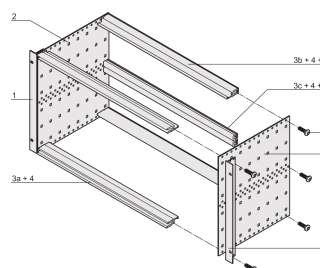

Kit bac à cartes EuropacPRO 19" pour carte fond de panier, blindage a posteriori, 6 U, 355 mm

RÉFÉRENCE CATALOGUE

24563-434

Bac à cartes sans blindage pour montage de carte fond de panier.

CERTIFICATIONS

FONCTIONS

Bac à cartes avec flancs type F (« flexible »), avec équerres 19", support 19" réglable en profondeur vendu séparément (non inclus dans les articles livrés)

Glissière horizontale arrière pour montage des cartes fond de panier avec bande isolante

Dimensions intérieures et extérieures selon : IEC 60297-3-100, -101, IEEE 1101.1

ATTRIBUTS DU PRODUIT

Hauteur du rack: 6U

Profondeur: 355mm

Quantité par colis: 1

Pour montage: Carte fond de panier

Profondeur de la carte: 160mm; 220mm; 280mm; 340mm