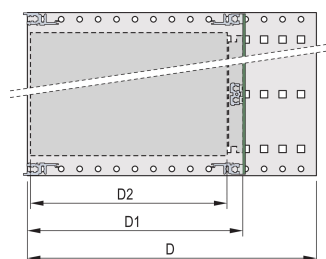

Kit bac à cartes EuropacPRO 19" pour carte fond de panier, blindage a posteriori, 6 U, 355 mm

RÉFÉRENCE CATALOGUE

24563-434

Bac à cartes sans blindage pour montage de carte fond de panier.

CERTIFICATIONS

FONCTIONS

Bac à cartes avec flancs type F (« flexible »), avec équerres 19", support 19" réglable en profondeur vendu séparément (non inclus dans les articles livrés)

Glissière horizontale arrière pour montage des cartes fond de panier avec bande isolante

Aluminium