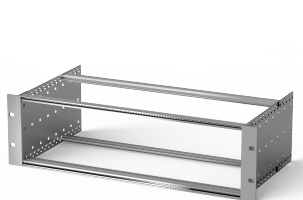

Kit bac à cartes EuropacPRO 19" pour carte fond de panier, blindage a posteriori, 6 U, 355 mm

RÉFÉRENCE CATALOGUE

24563-434

Bac à cartes sans blindage pour montage de carte fond de panier.

CERTIFICATIONS

FONCTIONS

Bac à cartes avec flancs type F (« flexible »), avec équerres 19", support 19" réglable en profondeur vendu séparément (non inclus dans les articles livrés)

Glissière horizontale arrière pour montage des cartes fond de panier avec bande isolante

Dimensions intérieures et extérieures selon : IEC 60297-3-100, -101, IEEE 1101.1

ATTRIBUTS DU PRODUIT

Hauteur du rack: 6U

Profondeur: 355mm

Quantité par colis: 1

Pour montage: Carte fond de panier

Profondeur de la carte: 160mm; 220mm; 280mm; 340mm

Type de joint: Acier inoxydable EMC (réalisable à postériori)

Poignée incluse: Non

Fixation: Rack

Conformité: CEI 60297-3-103

Blindage électromagnétique: Non

Finition: Anodisé; Passivé

Matériau: Aluminium

Type de produit: Bacs à cartes / Châssis