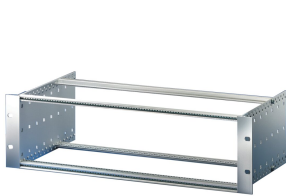

Kit bac à cartes EuropacPRO 19" pour carte fond de panier, haute rigidité, blindage réalisable à postériori, 6 U, 235 mm

RÉFÉRENCE CATALOGUE

24563-462

Profilé horizontal arrière pour montage des cartes fond de panier avec bande isolante

Dimensions intérieures et extérieures selon : IEC 60297-3-100, -101, IEEE 1101.1

Charge admissible jusqu'à 15 kg

Version sans poignées

Livraison dans un emballage plat peu encombrant

ATTRIBUTS DU PRODUIT

Hauteur du rack: 6U

Profondeur: 235mm

Quantité par colis: 1

Pour montage: Carte fond de panier

Profondeur de la carte: 160mm; 220mm

Type de joint: Textile EMC

Tolérance aux chocs et aux vibrations: 5g (force)

Poignée incluse: Non

Fixation: Rack

Conformité: CEI 60297-3-103

Blindage électromagnétique: Non

Finition: Anodisé; Passivé

Matériau: Aluminium

Type de produit: Bacs à cartes / Châssis

Largeur du rack: 84HP

Charge statique: 15kg