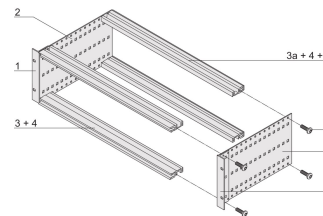

Kit bac à cartes EuropacPRO 19" pour carte fond de panier, haute rigidité, blindage réalisable à postériori, 6 U, 235 mm

RÉFÉRENCE CATALOGUE

24563-462

Profilé horizontal arrière pour montage des cartes fond de panier avec bande isolante

Dimensions intérieures et extérieures selon : IEC 60297-3-100, -101, IEEE 1101.1

Charge admissible jusqu'à 15 kg

Version sans poignées

Livraison dans un emballage plat peu encombrant

ATTRIBUTS DU PRODUIT

Hauteur du rack: 6U

Profondeur: 235mm

Quantité par colis: 1

Pour montage: Carte fond de panier

Profondeur de la carte: 160mm; 220mm

Type de joint: Textile EMC

Tolérance aux chocs et aux vibrations: 5g (force)

Poignée incluse: Non