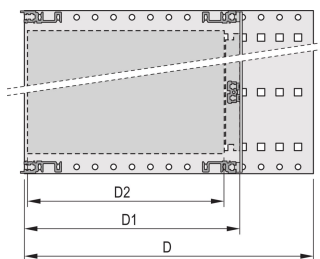

Kit bac à cartes EuropacPRO 19" pour carte fond de panier, haute rigidité, blindage réalisable à postériori, 6 U, 235 mm

RÉFÉRENCE CATALOGUE

24563-462

Profilé horizontal arrière pour montage des cartes fond de panier avec bande isolante

Dimensions intérieures et extérieures selon : IEC 60297-3-100, -101, IEEE 1101.1

Charge admissible jusqu'à 15 kg

Version sans poignées

Livraison dans un emballage plat peu encombrant

ATTRIBUTS DU PRODUIT

Hauteur du rack: 6U

Profondeur: 235mm

Quantité par colis: 1

Pour montage: Carte fond de panier

Profondeur de la carte: 160mm; 220mm

Type de joint: Textile EMC

Tolérance aux chocs et aux vibrations: 5g (force)

Poignée incluse: Non