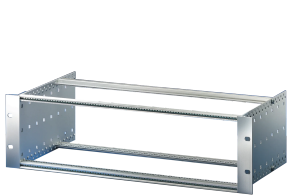

# Kit bac à cartes EuropacPRO 19" pour carte fond de panier, haute rigidité, blindage réalisable à postériori, 6 U, 295 mm

## RÉFÉRENCE CATALOGUE

**24563-463**

Profilé horizontal arrière pour montage des cartes fond de panier avec bande isolante

## ATTRIBUTS DU PRODUIT

---

Hauteur du rack: 6U

Profondeur: 295mm

Quantité par colis: 1

Pour montage: Carte fond de panier

Profondeur de la carte: 160mm; 220mm; 280mm

Type de joint: Textile EMC