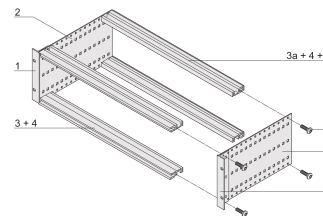

# Kit bac à cartes EuropacPRO 19" pour carte fond de panier, haute rigidité, blindage réalisable à postériori, 6 U, 295 mm

## RÉFÉRENCE CATALOGUE

**24563-463**

Profilé horizontal arrière pour montage des cartes fond de panier avec bande isolante