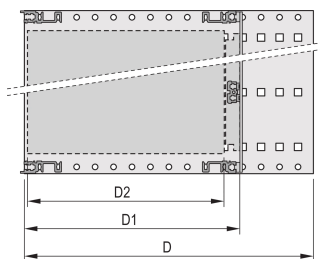

Kit bac à cartes EuropacPRO 19" pour carte fond de panier, haute rigidité, blindage réalisable à postériori, 6 U, 295 mm

RÉFÉRENCE CATALOGUE

24563-463

Profilé horizontal arrière pour montage des cartes fond de panier avec bande isolante

CERTIFICATIONS

FONCTIONS

Profil de type H « Heavy »

Résistance aux chocs et aux vibrations jusqu'à 5 g

IP 20 conformément à la norme IEC 60529

Tenue aux chocs et vibrations : ferroviaires BN 411002, BN 411003