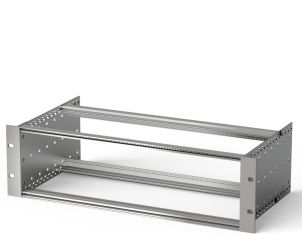

Kit bac à cartes EuropacPRO 19" pour connecteur DIN, blindage de conversion, 6 U, 235 mm

RÉFÉRENCE CATALOGUE

24563-492

Bac à cartes sans blindage pour montage de connecteurs DIN EN 60603-2 (DIN 41612).

CERTIFICATIONS

FONCTIONS

Bac à cartes avec flancs type F (« flexible »), avec équerres 19", support 19" réglable en profondeur vendu séparément (non inclus dans les articles livrés)

Aluminium

IP 20 conformément à la norme IEC 60529

Livraison dans un emballage plat peu encombrant

Profilés horizontaux de type « Light »

ATTRIBUTS DU PRODUIT

Hauteur du rack: 6U

Profondeur: 235mm

Quantité par colis: 1

Pour montage: Connecteur DIN

Profondeur de la carte: 160mm; 220mm

Type de joint: Acier inoxydable EMC (réalisable à postériori)

Poignée incluse: Non

Fixation: Rack

Conformité: CEI 60297-3-103

Blindage électromagnétique: Non

Finition: Anodisé; Passivé

Matériau: Aluminium

Type de produit: Bacs à cartes / Châssis