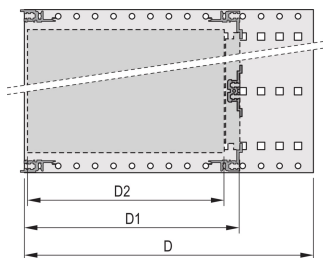

Kit bac à cartes EuropacPRO 19" pour connecteur DIN, blindage de conversion, 6 U, 235 mm

RÉFÉRENCE CATALOGUE

24563-492

Bac à cartes sans blindage pour montage de connecteurs DIN EN 60603-2 (DIN 41612).

CERTIFICATIONS

FONCTIONS

Bac à cartes avec flancs type F (« flexible »), avec équerres 19", support 19" réglable en profondeur vendu séparément (non inclus dans les articles livrés)

Aluminium

IP 20 conformément à la norme IEC 60529

Dimensions intérieures et extérieures selon : IEC 60297-3-100, -101, IEEE 1101.1

Glissières horizontales arrière pour montage de connecteurs (IEC 60603-2/DIN 41612)

Modifications telles que découpes, traitement de surface ou dimensions différentes disponibles

Livraison dans un emballage plat peu encombrant

Profilés horizontaux de type « Light »

ATTRIBUTS DU PRODUIT

Hauteur du rack: 6U

Profondeur: 235mm

Quantité par colis: 1

Pour montage: Connecteur DIN

Profondeur de la carte: 160mm; 220mm