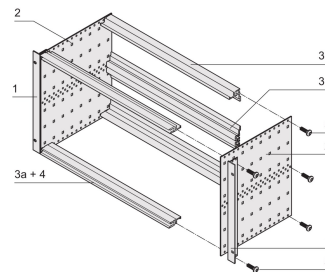

Kit bac à cartes EuropacPRO 19" pour connecteur DIN, blindage de conversion, 6 U, 235 mm

RÉFÉRENCE CATALOGUE

24563-492

Bac à cartes sans blindage pour montage de connecteurs DIN EN 60603-2 (DIN 41612).

CERTIFICATIONS

FONCTIONS

Bac à cartes avec flancs type F (« flexible »), avec équerres 19", support 19" réglable en profondeur vendu séparément (non inclus dans les articles livrés)

Aluminium

IP 20 conformément à la norme IEC 60529

Dimensions intérieures et extérieures selon : IEC 60297-3-100, -101, IEEE 1101.1

Glissières horizontales arrière pour montage de connecteurs (IEC 60603-2/DIN 41612)

Modifications telles que découpes, traitement de surface ou dimensions différentes disponibles