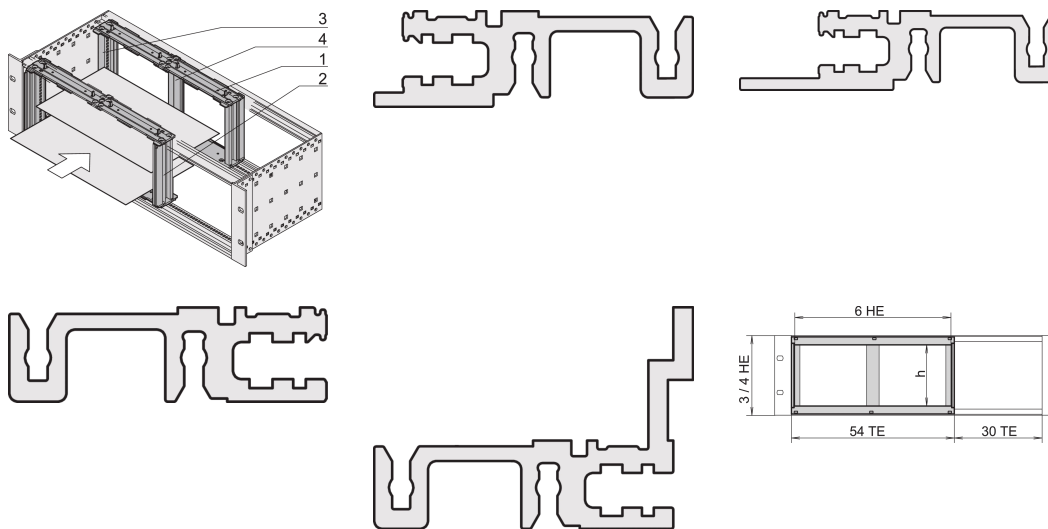

Panier de cartes pour l'installation horizontale de cartes, 3 U, 20 F

RÉFÉRENCE CATALOGUE

24564-117

La cage à cartes horizontales offre la possibilité d'insérer des cartes de 6 U dans des bacs à cartes ou des coffrets de table de 3 ou 4 U de hauteur. Veuillez ajouter une face avant pour couvrir le kit de montage.

CERTIFICATIONS

FONCTIONS

Pour le montage horizontal de cartes doubles au format Europe dans les bacs à cartes/coffrets de 3 ou 4 U de hauteur

ATTRIBUTS DU PRODUIT

Hauteur du rack: 3U

Largeur du rack: 20HP

Quantité par colis: 1

Matériau: Aluminium; Alliage de zinc

Famille de produits: EuropacPRO

Type de produit: Kit de montage

Type: Montage horizontal des cartes

Compatible avec: Bacs à cartes

Net Weight: 0.78kg

INFORMATIONS PRODUIT COMPLÉMENTAIRES