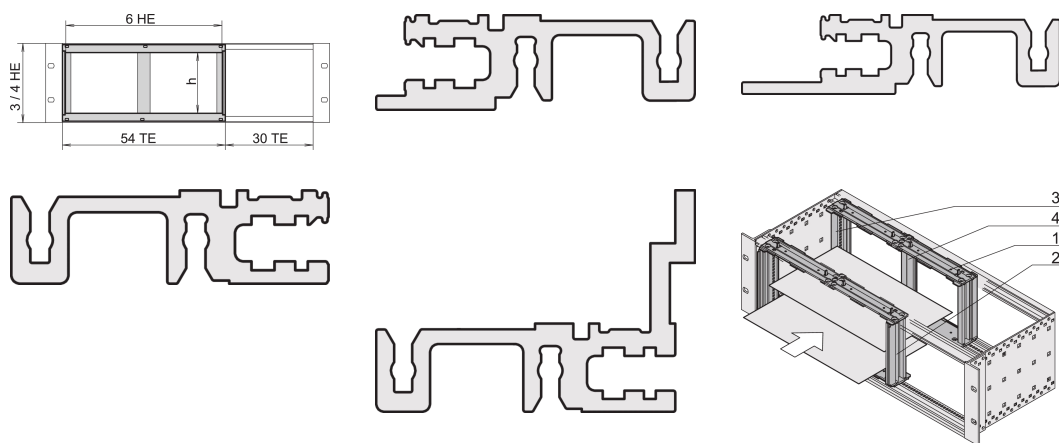

Panier de cartes pour l'installation horizontale de cartes, 3 U, 20 F, profil avant avec lèvre allongée

RÉFÉRENCE CATALOGUE

24564-118

La cage à cartes horizontales offre la possibilité d'insérer des cartes de 6 U dans des bacs à cartes ou des coffrets de table de 3 ou 4 U de hauteur. Veuillez ajouter une face avant pour couvrir le kit de montage.

CERTIFICATIONS

FONCTIONS

Pour le montage horizontal de cartes doubles au format Europe dans les bacs à cartes/coffrets de 3 ou 4 U de hauteur

ATTRIBUTS DU PRODUIT

Hauteur du rack: 3U

Largeur du rack: 20HP

Quantité par colis: 1

Matériau: Aluminium; Alliage de zinc

Famille de produits: EuropacPRO

Type de produit: Kit de montage

Type: Montage horizontal des cartes; Avec longue lèvre

Compatible avec: Bacs à cartes

Net Weight: 0.791kg