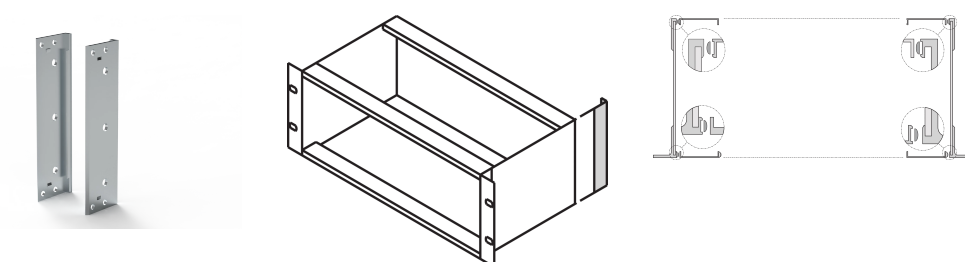

# Profilé d'angle arrière EuropacPRO pour joint CEM textile pour flanc, 3 U

## RÉFÉRENCE CATALOGUE

**24564-199**

Profilé d'angle arrière EuropacPRO pour joint CEM textile, en aluminium extrudé avec surface gravée. Le capot arrière ne peut pas être monté simultanément.

## FONCTIONS

Nécessaire pour le blindage arrière

Également utilisable à l'avant si vous utilisez une équerre support 19" ajustable en profondeur

## ATTRIBUTS DU PRODUIT

Hauteur du rack: 3U

Quantité par colis: 2

Hauteur: 132.6mm

Matériau: Aluminium

Famille de produits: EuropacPRO

Type de produit: Couverture

Type: Angle arrière