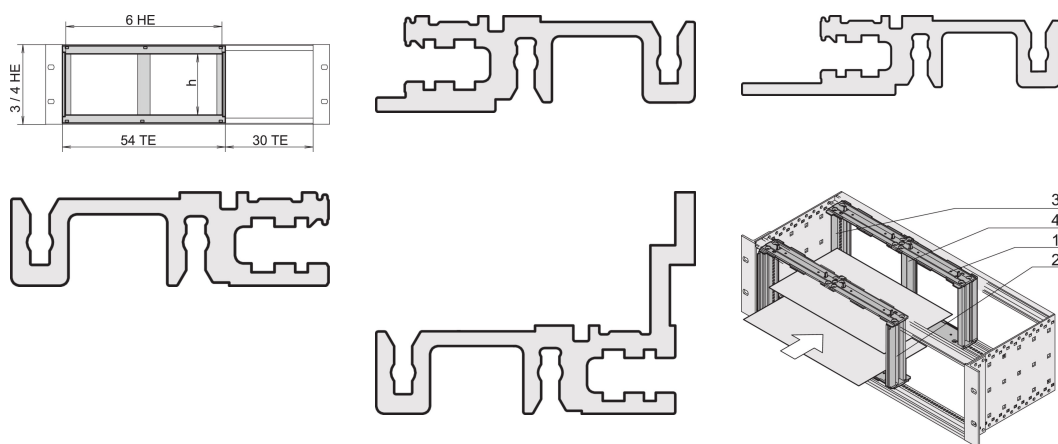

# Panier de cartes pour l'installation horizontale de cartes, 4 U, 28 F

## RÉFÉRENCE CATALOGUE

**24564-217**

La cage à cartes horizontales offre la possibilité d'insérer des cartes de 6 U dans des bacs à cartes ou des coffrets de table de 3 ou 4 U de hauteur. Veuillez ajouter une face avant pour couvrir le kit de montage.

## FONCTIONS

Pour le montage horizontal de cartes doubles au format Europe dans les bacs à cartes/coffrets de 3 ou 4 U de hauteur

## ATTRIBUTS DU PRODUIT

Hauteur du rack: 4U

Largeur du rack: 28HP

Quantité par colis: 1

Matériau: Aluminium; Alliage de zinc

Famille de produits: EuropacPRO

Type de produit: Kit de montage

Type: Montage horizontal des cartes