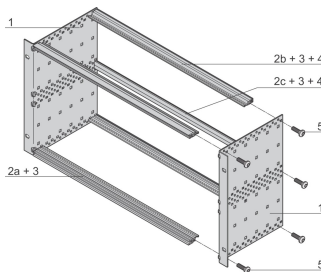

Kit bac à cartes EuropacPRO 19" pour carte fond de panier, type allégé, non blindé, 6 U, 175 mm

RÉFÉRENCE CATALOGUE

24564-431

Bac à cartes sans blindage CEM pour montage des cartes fond de panier, version Light.

CERTIFICATIONS

FONCTIONS

Bac à cartes avec flancs de type L (allégé) et fixations de support 19" intégrées

Profilés horizontaux de type « Light »

Aluminium

Glissières horizontales arrières pour montage des cartes fond de panier avec bande isolante

Charge admissible jusqu'à 7,5 kg

Livraison dans un emballage plat peu encombrant

Dimensions intérieures et extérieures selon : IEC 60297-3-100, -101, IEEE 1101.1

Modifications telles que découpes, traitement de surface ou dimensions différentes disponibles

ATTRIBUTS DU PRODUIT

Hauteur du rack: 6U

Profondeur: 175mm

Quantité par colis: 1

Pour montage: Carte fond de panier

Profondeur de la carte: 160mm

Poignée incluse: Non

Fixation: Rack