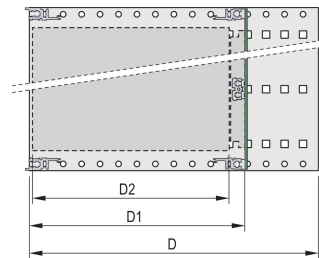

Kit bac à cartes EuropacPRO 19" pour carte fond de panier, type allégé, non blindé, 6 U, 175 mm

RÉFÉRENCE CATALOGUE

24564-431

Bac à cartes sans blindage CEM pour montage des cartes fond de panier, version Light.

CERTIFICATIONS

FONCTIONS

Bac à cartes avec flancs de type L (allégé) et fixations de support 19" intégrées

Profilés horizontaux de type « Light »

Aluminium

Glissières horizontales arrières pour montage des cartes fond de panier avec bande isolante