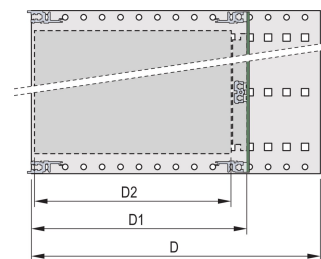

Kit bac à cartes EuropacPRO 19" pour carte fond de panier, type allégé, non blindé, 6 U, 235 mm

RÉFÉRENCE CATALOGUE

24564-432

Bac à cartes sans blindage CEM pour montage des cartes fond de panier, version Light.

CERTIFICATIONS

FONCTIONS

Bac à cartes avec flancs de type L (allégé) et fixations de support 19" intégrées

Profilés horizontaux de type « Light »

Aluminium

Glissières horizontales arrières pour montage des cartes fond de panier avec bande isolante

Charge admissible jusqu'à 7,5 kg

Livraison dans un emballage plat peu encombrant

Dimensions intérieures et extérieures selon : IEC 60297-3-100, -101, IEEE 1101.1

Modifications telles que découpes, traitement de surface ou dimensions différentes disponibles

ATTRIBUTS DU PRODUIT

Hauteur du rack: 6U

Profondeur: 235mm

Quantité par colis: 1

Pour montage: Carte fond de panier

Profondeur de la carte: 160mm; 220mm

Poignée incluse: Non

Fixation: Rack