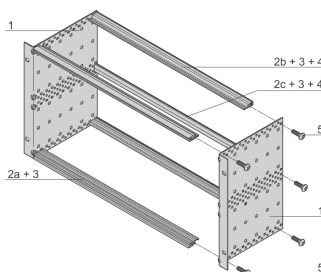

Kit bac à cartes EuropacPRO 19" pour carte fond de panier, type allégé, non blindé, 6 U, 235 mm

RÉFÉRENCE CATALOGUE

24564-432

Bac à cartes sans blindage CEM pour montage des cartes fond de panier, version Light.

CERTIFICATIONS

FONCTIONS

Bac à cartes avec flancs de type L (allégé) et fixations de support 19" intégrées

Profilés horizontaux de type « Light »

Aluminium

Glissières horizontales arrières pour montage des cartes fond de panier avec bande isolante

Charge admissible jusqu'à 7,5 kg

Livraison dans un emballage plat peu encombrant

Dimensions intérieures et extérieures selon : IEC 60297-3-100, -101, IEEE 1101.1

Modifications telles que découpes, traitement de surface ou dimensions différentes disponibles

ATTRIBUTS DU PRODUIT

Hauteur du rack: 6U

Profondeur: 235mm

Quantité par colis: 1

Pour montage: Carte fond de panier

Profondeur de la carte: 160mm; 220mm

Poignée incluse: Non

Fixation: Rack