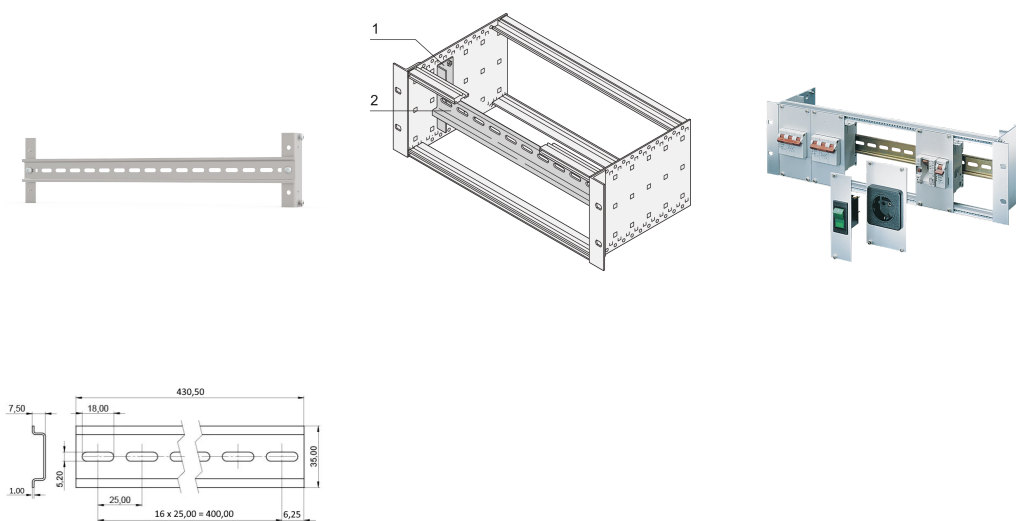

Traverse support EuropacPRO DIN 43880 et DIN 60715

RÉFÉRENCE CATALOGUE

24565-100

Rail de support pour fixer le dispositif de maintien des modules, comme les fusibles ou les disjoncteurs, conformément à DIN 43880.

CERTIFICATIONS

FONCTIONS

Pour le dispositif de maintien des modules avec DIN 43880 et DIN 60715, comme par exemple les fusibles ou les disjoncteurs

Pour fixation sur support de module 19"

Traverse support, 430,5 x 35 x 7,5 mm

ATTRIBUTS DU PRODUIT

Type de produit: Traverse support

Famille de produits: EuropacPRO

Compatible avec: Bacs à cartes

Matériau: Acier; Aluminium

Largeur du rack: 84HP

Largeur: 441.4mm

Profondeur: 37.5mm

Quantité par colis: 1

Finition: Zingué

Gross Weight: 0.278kg

Hauteur: 100mm

AVERTISSEMENT

Les produits nVent doivent être installés et utilisés uniquement comme indiqué dans les feuilles d'instructions et les documents de formation de nVent. Les feuilles d'instructions sont disponibles sur www.nvent.com et auprès de votre représentant du service client nVent. Une installation incorrecte, une mauvaise utilisation, une mauvaise application ou tout autre défaut de respect total des instructions et des avertissements de nVent peut entraîner une défaillance du produit, des dommages matériels, des blessures corporelles graves et la mort et/ou annuler votre garantie.