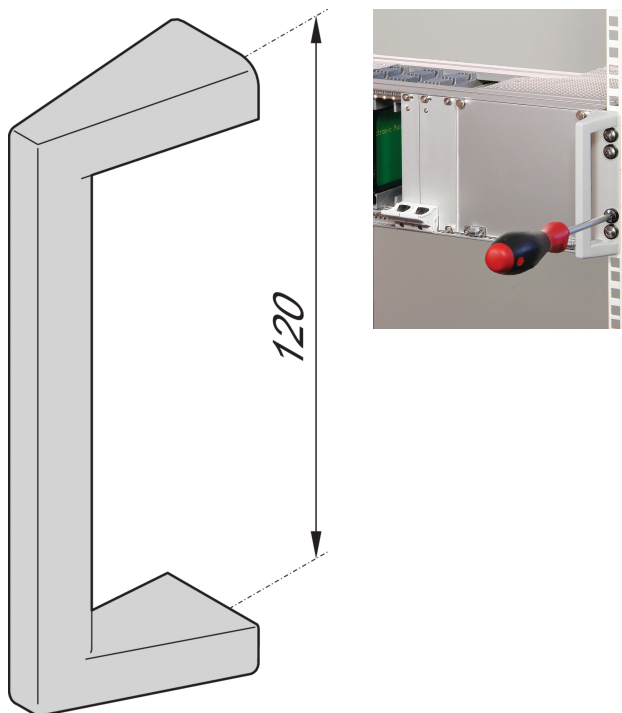

Poignée avant, pour flancs de type R

RÉFÉRENCE CATALOGUE

24566-010

La poignée avant pour un bac à cartes durci dispose d'une capacité de charge 30 kg. Elle optimise le montage d'un bac à cartes dans une armoire.

CERTIFICATIONS

FONCTIONS

Charge admissible 30 kg

Convient pour les flancs de 3 et 6 U

La forme de la poignée facilite le montage des vis de fixation M6

ATTRIBUTS DU PRODUIT

Type de produit: Poignée

Compatible avec: Bacs à cartes

Type de poignée: Droit

Largeur: 12.2mm

Matériau: Aluminium

Couleur: Argent

Quantité par colis: 2

Profondeur: 40mm

Finition: Revêtement poudré

Net Weight: 0.154kg