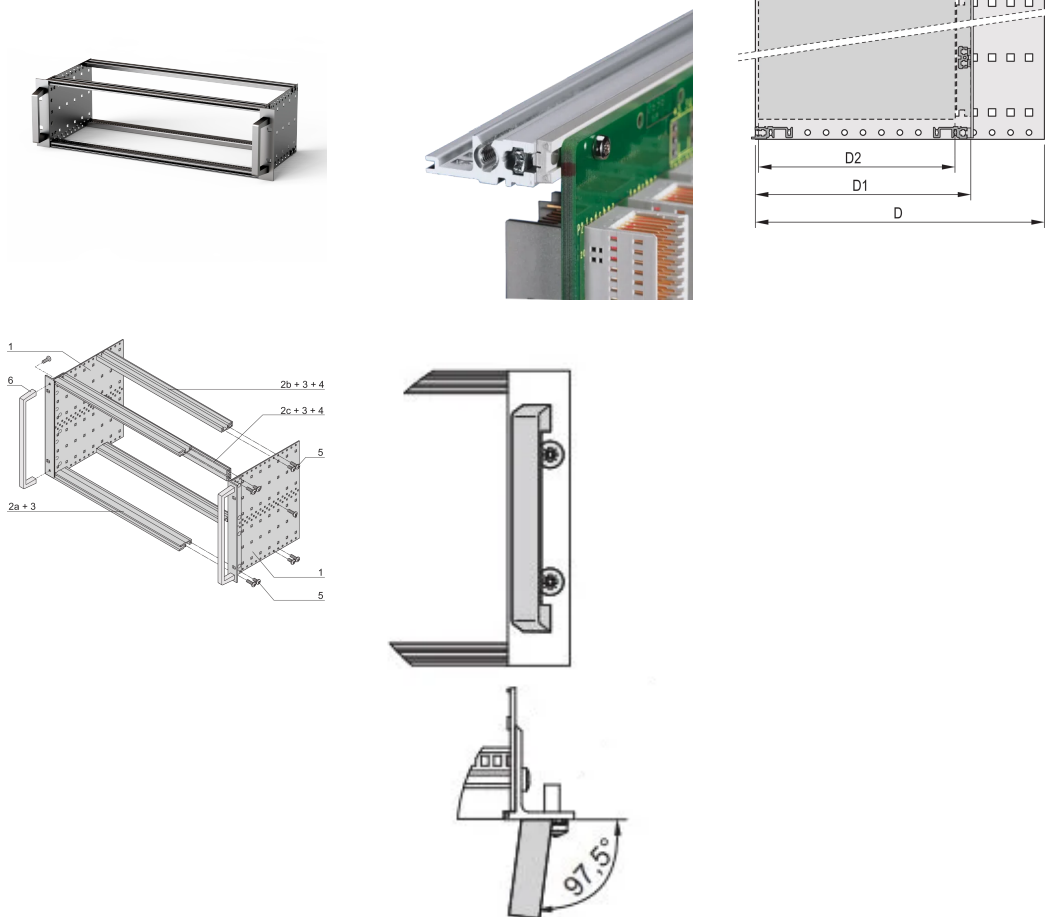

Kit bac à cartes EuropacPRO 19" pour carte fond de panier, haute rigidité, blindage réalisable à postériori, avec poignée avant, 3 U, 175 mm

RÉFÉRENCE CATALOGUE

24567-161

Bac à cartes blindé non-CEM pour montage des cartes fond de panier, version Heavy avec faces latérales soudées tox et poignée à l'avant.

FONCTIONS

Bac à cartes avec flancs type H (« Heavy»), L'équerre 19" est clinchée sur le flanc (soudée à froid)

Livraison dans un emballage plat peu encombrant

Glissière horizontale arrière pour montage des cartes fond de panier avec bande isolante

Profil de type H « Heavy »

Résistance aux chocs et aux vibrations jusqu'à 5 g

IP 20 conformément à la norme IEC 60529

Tenue aux chocs et vibrations : ferroviaires BN 411002, BN 411003

Dimensions intérieures et extérieures selon : IEC 60297-3-100, -101, IEEE 1101.1

Charge admissible jusqu'à 15 kg

Version avec poignées avant

ATTRIBUTS DU PRODUIT

Hauteur du rack: 3U

Profondeur: 175mm

Quantité par colis: 1

Pour montage: Carte fond de panier

Profondeur de la carte: 160mm