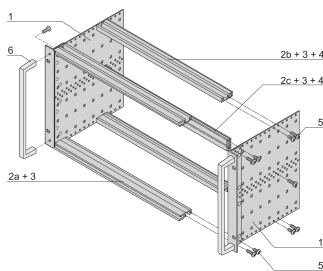

Kit bac à cartes EuropacPRO 19" pour carte fond de panier, haute rigidité, blindage réalisable à postériori, avec poignée avant, 6 U, 175 mm

RÉFÉRENCE CATALOGUE

24567-461

Bac à cartes blindé non-CEM pour montage des cartes fond de panier, version Heavy avec faces latérales soudées tox et poignée à l'avant.

CERTIFICATIONS

FONCTIONS

Bac à cartes avec flancs type H (« Heavy»), L'équerre 19" est clinchée sur le flanc (soudée à froid)

Livraison dans un emballage plat peu encombrant

Glissière horizontale arrière pour montage des cartes fond de panier avec bande isolante

Profil de type H « Heavy »

Résistance aux chocs et aux vibrations jusqu'à 5 g

IP 20 conformément à la norme IEC 60529

Tenue aux chocs et vibrations : ferroviaires BN 411002, BN 411003

Dimensions intérieures et extérieures selon : IEC 60297-3-100, -101, IEEE 1101.1

Charge admissible jusqu'à 15 kg

Version avec poignées avant

ATTRIBUTS DU PRODUIT

Hauteur du rack: 6U

Profondeur: 175mm

Quantité par colis: 1

Pour montage: Carte fond de panier

Profondeur de la carte: 160mm