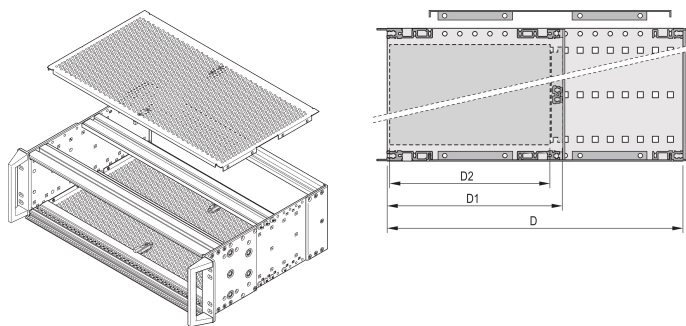

Capot EuropacPRO à fixer sur les faces latérales robustes 84 F, 277,75 mm

RÉFÉRENCE CATALOGUE

24568-036

Un capot est utilisé pour le blindage électromagnétique ou comme protection mécanique.

CERTIFICATIONS

FONCTIONS

Taux de perforation 58 %

ATTRIBUTS DU PRODUIT

Profondeur: 277.75mm

Quantité par colis: 2

Finition: Passivé

Matériau: Aluminium

Famille de produits: EuropacPRO

Type de produit: Capot supérieur

Largeur du rack: 84HP

Type: Avec perforations

Compatible avec: Bacs à cartes

Net Weight: 0.45kg

Unité du colis: Paire

Couple de serrage: 2.1N·m

INFORMATIONS PRODUIT COMPLÉMENTAIRES